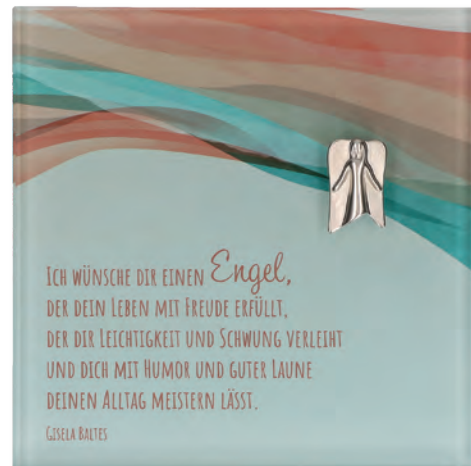

▲ **Ich wünsche dir einen Engel**
· mit Engel aus Feinmetall
Künstlerin: Kerstin Stark
Text: Gisela Balthes
2-630437