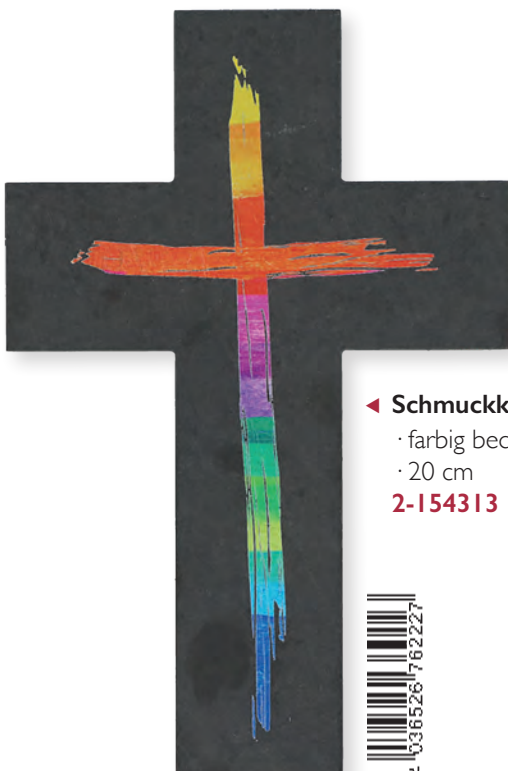

◀ Schmuckkreuz

- farbig bedruckt
- 20 cm

2-154313