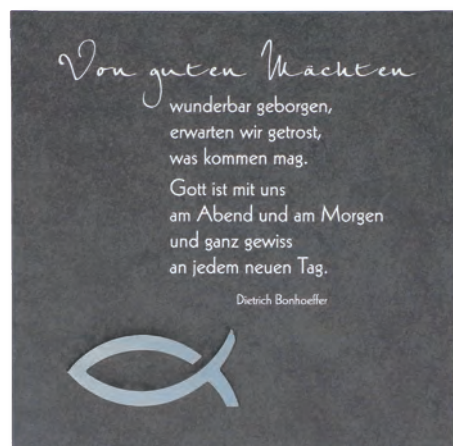

▲ **Die Liebe**  
· Motiv durchbrochen  
**2-154421**

▲ **Hausseggen**  
· Motiv durchbrochen  
**2-154598**

▲ **Von guten Mächten**  
· mit Fisch aus Edelstahl  
Text: Dietrich Bonhoeffer  
**2-154122**