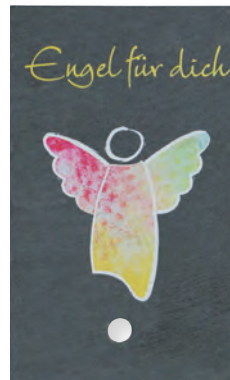

▲ **Engel für dich**
2-154631