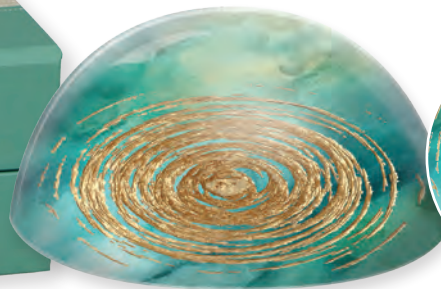

## GLASMOMENTE

Kristallglas · in Geschenkverpackung  
8 x 3,8 cm

NEU

- ◀ **Das Leben ist schön**  
· mit farbiger Illustration  
**2-630466**

- ◀ **Spirale des Lebens**  
· mit farbiger Illustration  
**2-630438**