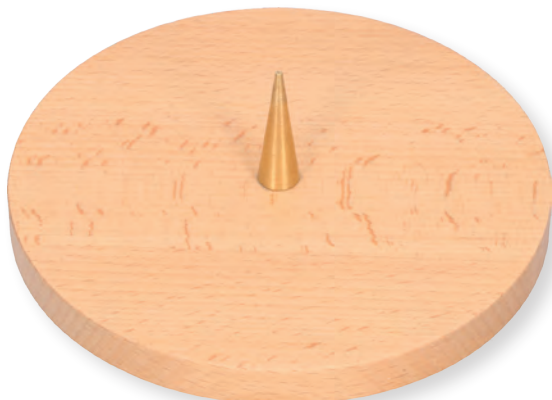

## LEUCHTER

▲ Schmuckleuchter

- Buche natur, lackiert
- für Kerzen bis Ø 12 cm
- Ø 13 cm

**2-346128**

▲ Schmuckleuchter

- Buche natur, lackiert
- für Kerzen bis Ø 12 cm
- Ø 13 cm

**2-346129**

▲ Schmuckleuchter