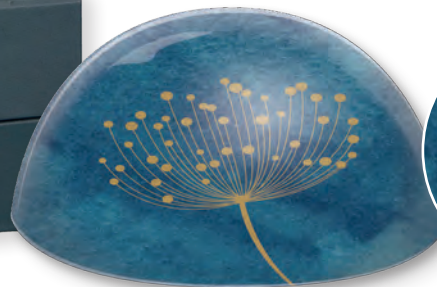

GLASMOMENTE

Kristallglas · in Geschenkverpackung
8 x 3,8 cm