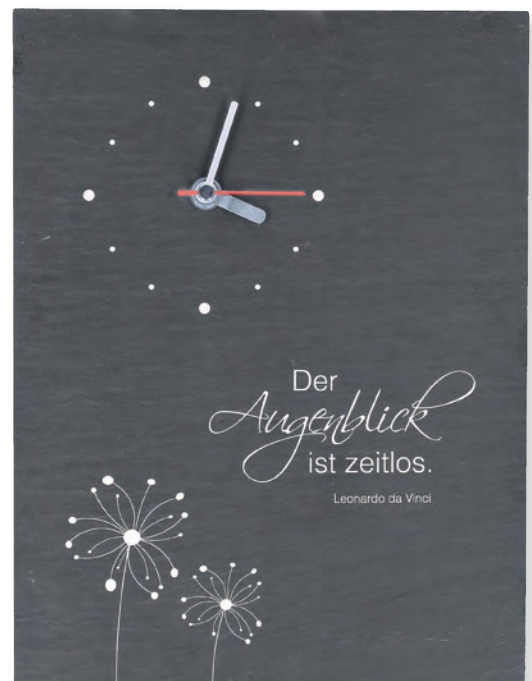

## UHREN

weiß bedruckt · mit Quarzwerk · ohne Batterie  
in Geschenkverpackung

▲ **Die beste Zeit**  
· 29 x 29 cm  
**2-154130**

4 036526 753416

▲ **Augenblick**  
· 22 x 29 cm  
Text: Leonardo da Vinci  
**2-154566**