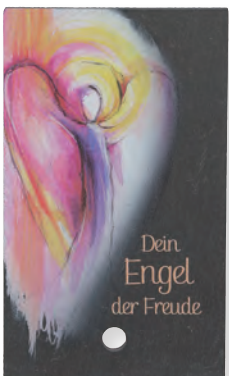

▲ Dein Engel der Freude
2-154550