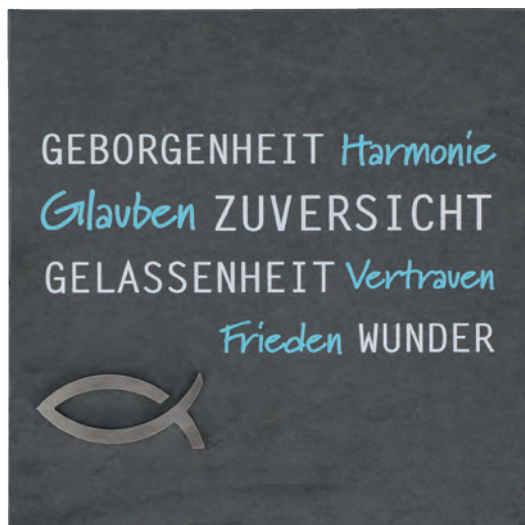

RELIEF

farbig bedruckt · in Geschenkverpackung
17 x 17 cm

▲ **Geborgenheit**
· mit Fisch aus Edelstahl
2-154325

4 036526 766300