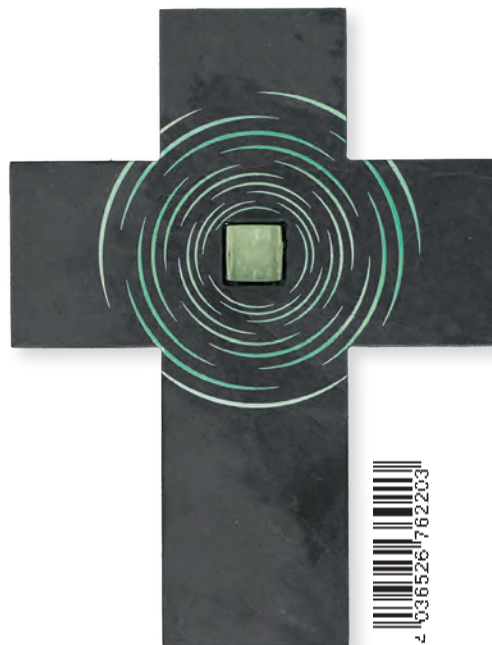

▲ **Der Weg nach Innen**

- farbig bedruckt
- mit Inlay aus Glasstein
- 17 cm

2-154315