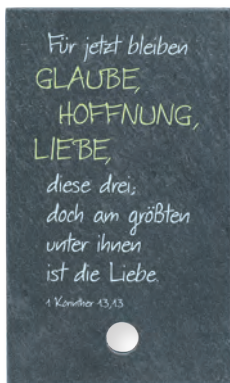

## SCHIEFERMOMENTE

farbig bedruckt · mit Eichenholzstab zum Aufstellen · auf Backcard · **MB: 3 Stück**  
6 × 10 cm

▲ **Glaube, Hoffnung, Liebe**  
**2-154512**

▲ **Der Herr segne ...**  
**2-154578**

▲ **Der gute Hirte**  
**2-154682**