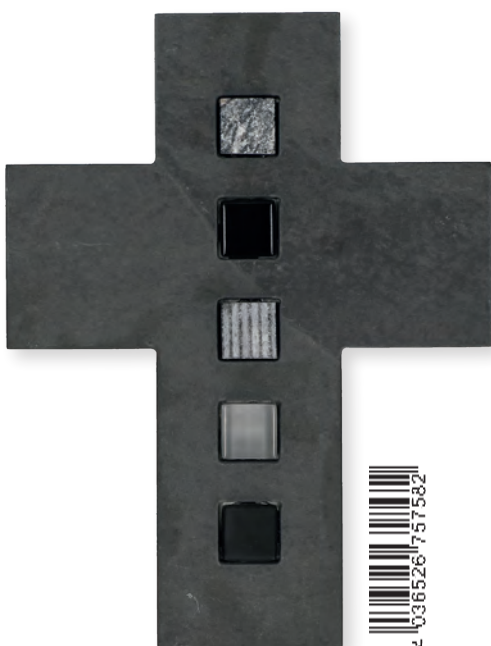

▲ **Schmuckkreuz**

- mit Inlays aus Mosaiksteinen
- 17 cm

2-15428 I