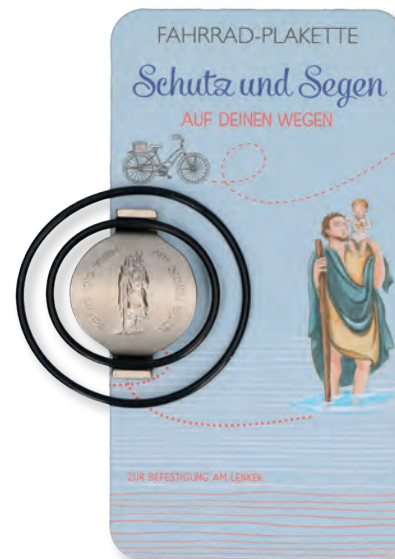

▲ Schutz und Segen auf all deinen Wegen

· zur Befestigung am Lenker

Illustration: Gisela Dürr

2-54906

4 036526 758862