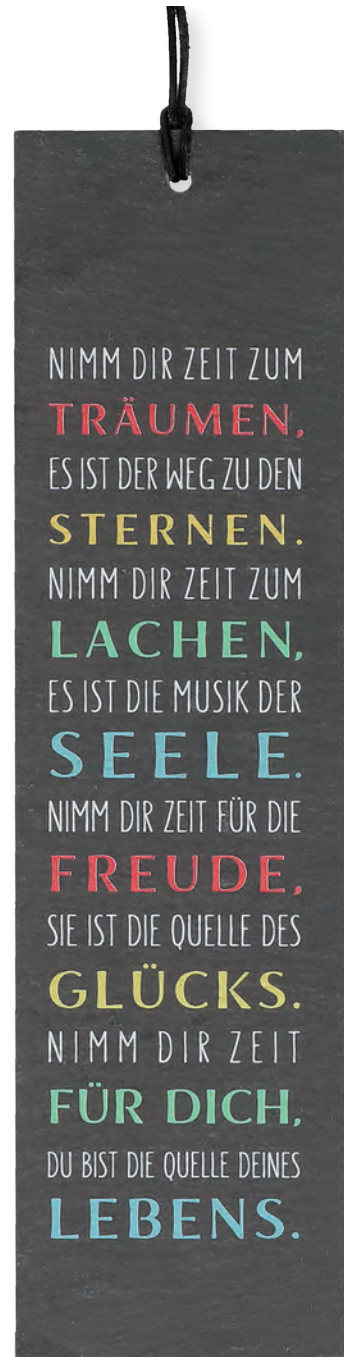

## RELIEFS

farbig bedruckt · mit Lederband zum Aufhängen · in Geschenkverpackung  
8 x 29 cm

▲ Zuhause  
2-154356

▲ Haussegen  
Text: Irischer Segen  
2-154037

▲ Nimm dir Zeit  
2-154360