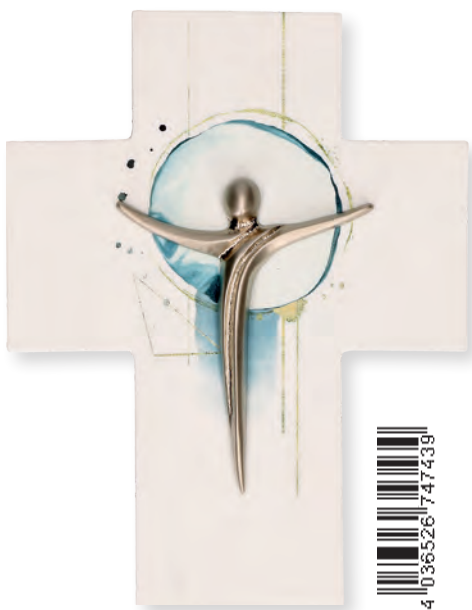

## KREUZE

farbig bedruckt · mit Aufhängung · in Geschenkverpackung  
11 x 14 cm

▲ **Jesus ist mitten unter uns**  
**2-640299**

▲ **Von guten Mächten**  
**2-640151**

▲ **Kreuz mit Korpus**  
· Korpus aus Feinmetall  
Künstlerin: Kerstin Stark  
**2-640149**