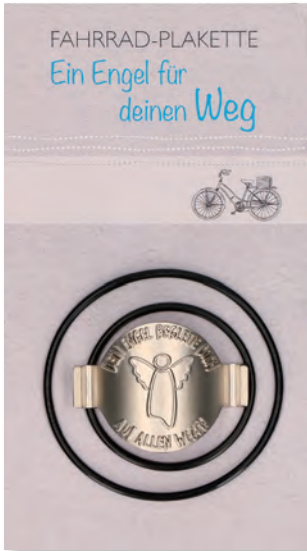

Illustration: Gisela Dürr

2-54906

4 036526 758862

**FAHRRAD-PLAKETTE**

Metall · matt · auf Backcard · **MB: 3 Stück**  
 Motiv: Ø 3 cm · Breite: 4 cm · Gummiringe: Ø 3,5 cm und Ø 5 cm

▲ **Schutzengel**  
 · zur Befestigung an der Lenkerstange  
**2-54888**  
  
 4 036526 739793