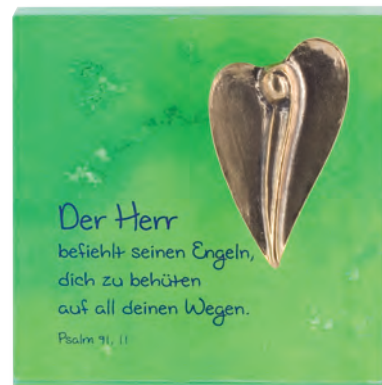

## QUADER ZUM AUFHÄNGEN

farbig bedruckt · in Geschenkverpackung  
8 x 8 cm

▲ Segen  
2-630410

▲ Achtsamkeit  
2-630411

▲ Lebensfreude  
2-630449

Topseller

▲ Engel  
· mit Engel aus Bronze  
Künstlerin: Kerstin Stark  
2-630174