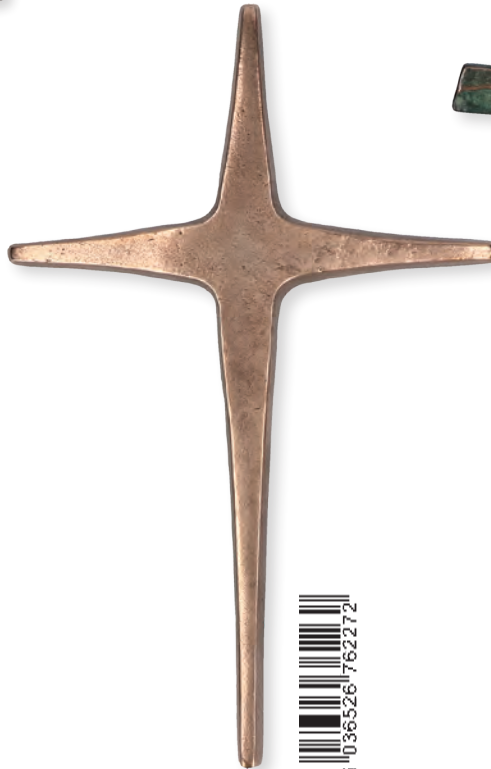

## KREUZE

▲ Schmuckkreuz

- dunkel patiniert
- 15,8 cm

Künstler: Bernado Esposto

2-143826 · 14,68 €

▶ Schmuckkreuz

- 20 cm

2-143258 · 14,68 €