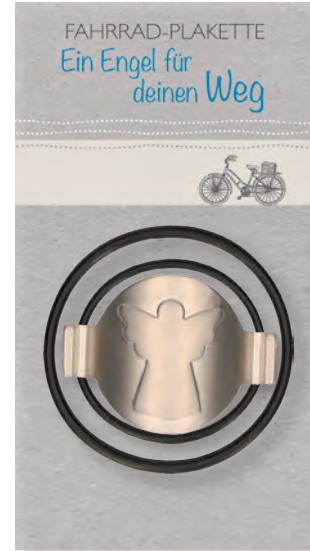

▲ **Schutzengel**
· zur Befestigung an der Lenkerstange
2-54884

4 036526 727981