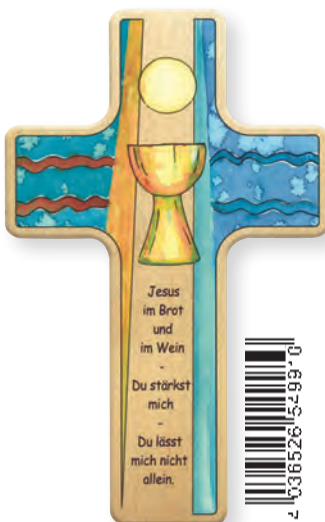

Topseller

KINDERKREUZE

Buche natur · farbig bedruckt  
11 cm

▲ Fisch  
2-330234

▲ Sonne und Wasser  
2-330376

▲ Brot und Fische  
2-330381

▲ Abendmahl  
2-330107

▲ Weizenkorn  
2-330108