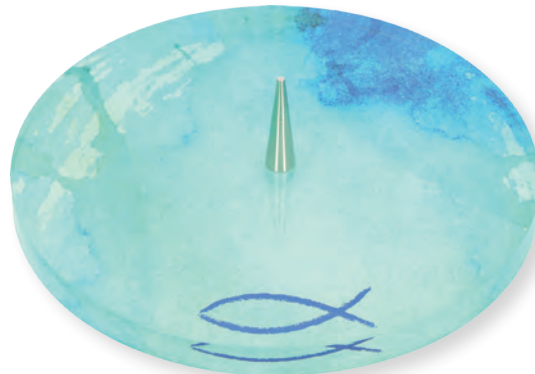

## LEUCHTER

Ø 13,5 cm

▲ **Symbolleuchter**  
 · farbig bedruckt  
 · für Kerzen bis Ø 8 cm  
**2-63628**

▲ **Schmuckleuchter**  
 · farbig bedruckt  
 · für Kerzen bis Ø 6 cm  
**2-63629**

▲ **Symbolleuchter**  
 · farbig bedruckt  
 · für Kerzen bis Ø 8 cm  
**2-63615**