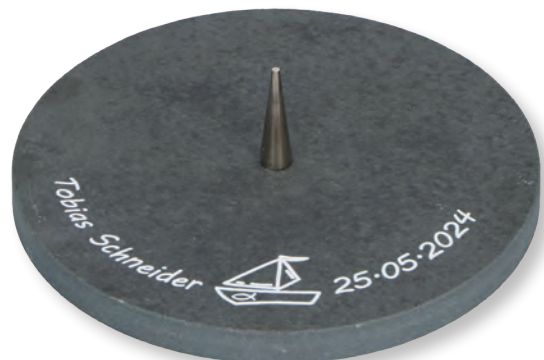

Ihr individuelles Schieferrelief

Ein Geschenk mit individuellem Wert bereitet dem Beschenkten nicht nur eine große Freude, es wird auch zu einer bleibenden Erinnerung mit einer persönlichen Note. Ob zu Hochzeit, Geburt oder Taufe, zu all diesen Anlässen ist ein originelles Präsent mit einem eigenen Text genau das Richtige.

▲ Relief zur Geburt

- weiß bedruckt
- 14,5 x 14,5 cm

2-154684

4 036526 771243

▲ Relief zur Hochzeit

- weiß bedruckt
- 14,5 x 14,5 cm

2-154685

4 036526 771250

▲ Relief zur Hochzeit

- weiß bedruckt
- mit Ringen aus Bronze
- 14,5 x 14,5 cm

2-154261

4 036526 638119

Sie möchten Ihren Kunden etwas Besonderes anbieten?

Sie haben die Wahl zwischen diesen Geschenkartikeln:

- 154 684 – Schieferrelief zur Geburt
- 154 685 – Schieferrelief zur Hochzeit
- 154 261 – Schieferrelief zur Hochzeit
- 154 686 – Schieferleuchter zur Taufe
- 154 687 – Schieferleuchter zur Hochzeit

Geben Sie Ihren individuellen Text an

(z. B.: Sarah & Tobias 08.08.2024) Bitte beachten Sie dabei, dass Schriftgröße, Schriftart und Layout nicht verändert werden können.

Lieferzeit

Nach ca. 10 Werktagen können Sie das Produkt an den Kunden übergeben.

▲ Leuchter zur Taufe

- weiß bedruckt
- Ø 13 cm

2-154686

4 036526 771267

Ihre Ansprechpartnerin

Claudia Lange

berät Sie gerne:

claudia.lange@bube.de

+ 49 (0) 28 32 9 29-296

▶ Leuchter zur Hochzeit

- weiß bedruckt
- Ø 13 cm

2-154687

4 036526 771274