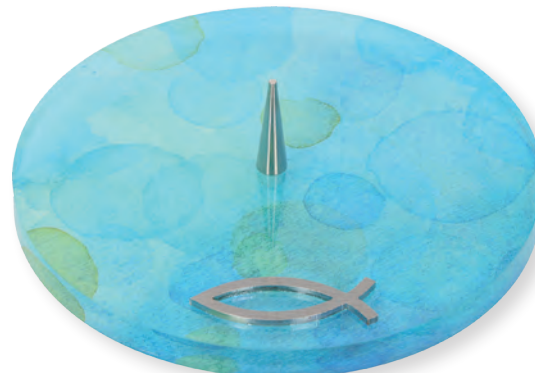

▲ **Symbolleuchter**
· mit Fisch aus Edelstahl
· farbig bedruckt
· für Kerzen bis Ø 8 cm
2-63616