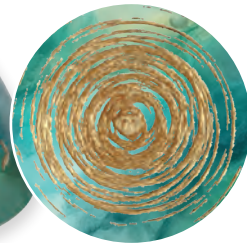

## GLASMOMENTE

Kristallglas · in Geschenkverpackung  
8 x 3,8 cm

NEU

- ◀ **Das Leben ist schön**  
· mit farbiger Illustration  
**2-630466**

- ◀ **Spirale des Lebens**  
· mit farbiger Illustration  
**2-630438**