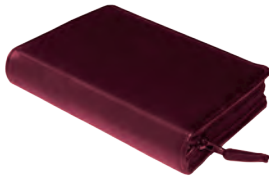

Rindsleder natur genarbt

Rot

2-810 405 04

4 036526 664941