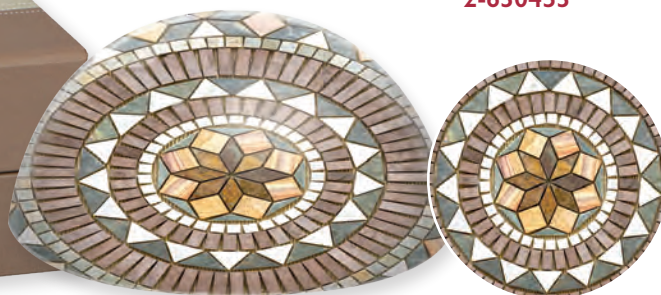

## GLASMOMENTE

Kristallglas · in Geschenkverpackung  
8 x 3,8 cm

- **Display**  
„Segen für dich“  
12 Motive à 1 Stück  
**2-630476**

4 036526 774923

- Leer-Display**  
**2-630455**

4 036526 770918

- ◄ **Segen für dich**  
· mit farbigem Foto  
**2-630453**