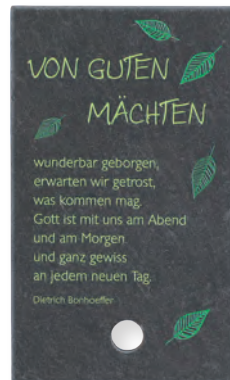

## SCHIEFERMOMENTE

farbig bedruckt · mit Eichenholzstab zum Aufstellen · auf Backcard · MB: 3 Stück  
6 x 10 cm

▲ **Spuren im Sand**  
Text: Margaret Fishback Powers  
**2-154509**

▲ **Von guten Mächten**  
Text: Dietrich Bonhoeffer  
**2-154510**