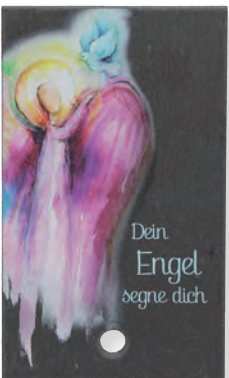

## SCHIEFERMOMENTE

farbig bedruckt · mit Holzstab zum Aufstellen · auf Backcard · MB: 3 Stück  
6 x 10 cm

▲ Ein Engel sei bei dir  
2-154546

▲ Ein Engel für dich  
2-154547

▲ Dein Engel segne dich  
2-154548