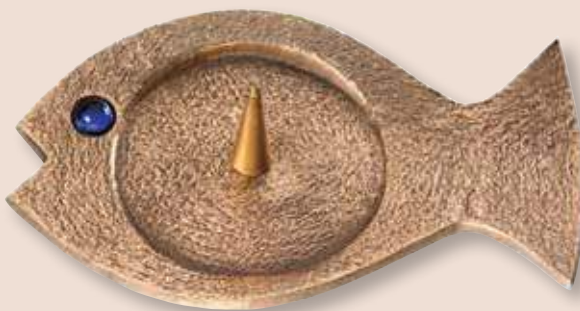

▲ **Taufleuchter „Fisch“**
· für Kerzen bis 60 mm Ø
· 15 x 9 cm
Künstler: Jürgen Peters
2-146285