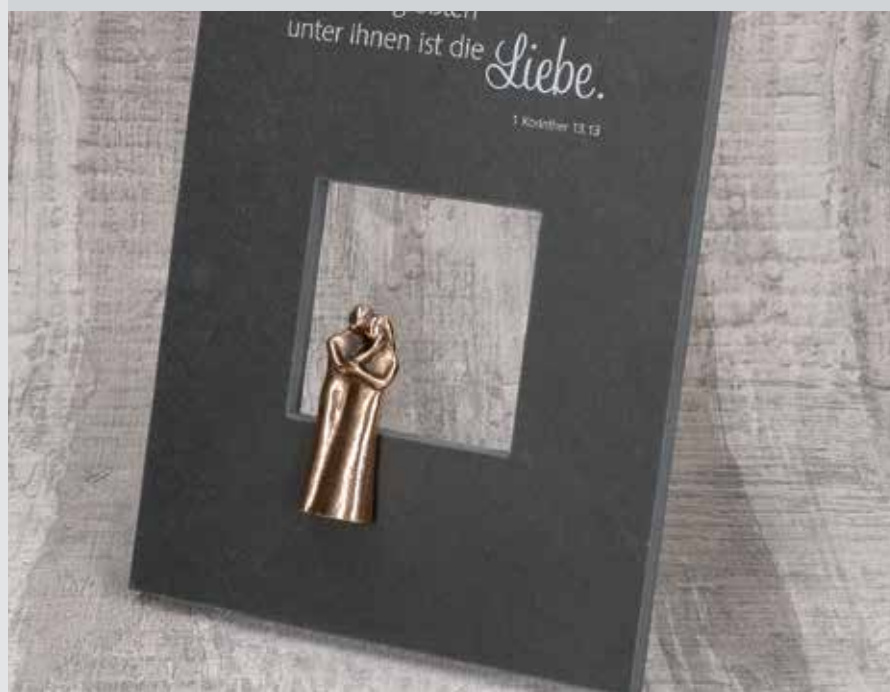

RELIEFS

gelasert · in Geschenkverpackung
14,5 x 14,5 cm

Neu

▲ Dein Engel

· mit Engel aus Bronze
Künstlerin: Kerstin Stark / Text: Franz Hübner
2-154627

▲ Die schönsten Erinnerungen

· mit Vögeln aus Bronze
2-154464

farbig bedruckt · mit Paar aus Bronze · in Geschenkverpackung
18,5 x 29 cm
Künstlerin: Kerstin Stark

Neu

▲ Glaube, Hoffnung, Liebe

2-154597