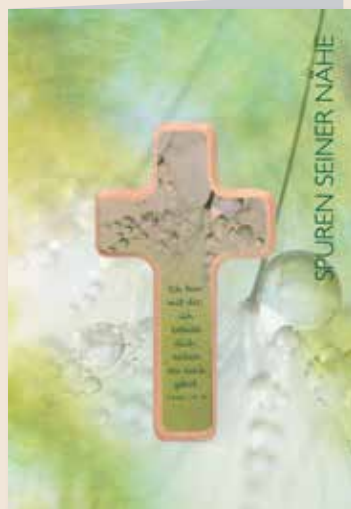

▲ Ich bin mit dir
2-330352