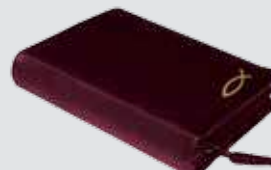

Gold | Fisch

2-820 405 04

4 036526 665009

PASSEND FÜR ALLE DIÖZESEN