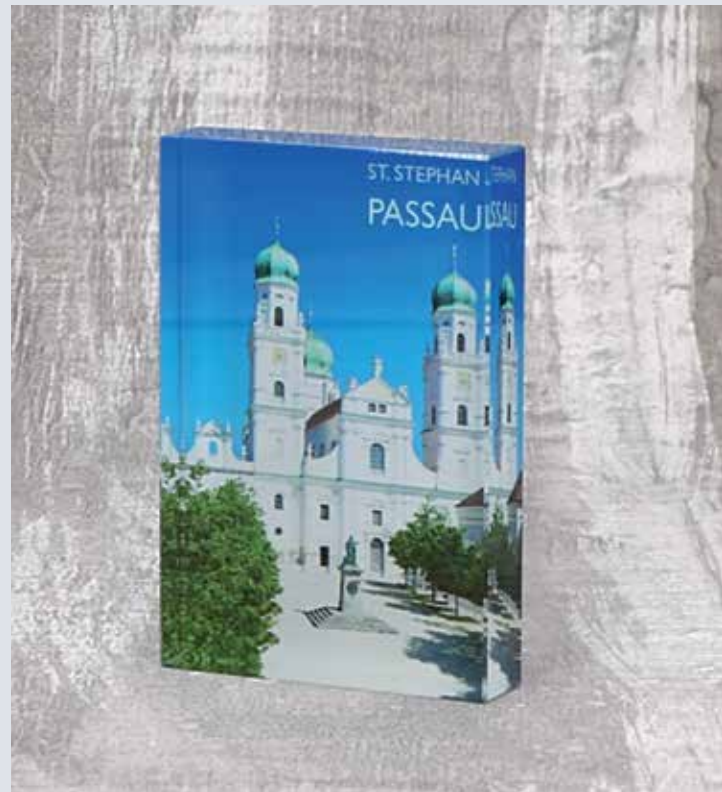

St. Stephan Passau