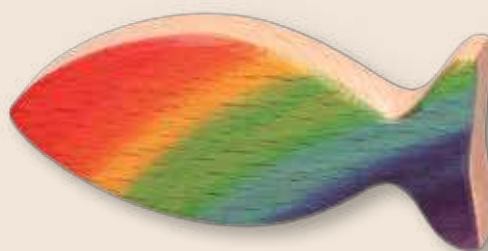

## HANDSCHMEICHLER

Buche natur in Regenbogenfarben besprüht · MB: 3 Stück

▲ Kreuz  
· 4,4 x 6,2 x 1,3  
**2-32842**

▲ Engel  
· 5,2 x 6 x 1,3  
**2-32843**

▲ Fisch  
· 7 x 3 x 1,3  
**2-32844**

◀ Display  
„Dein kleiner Wegbegleiter“  
mit Holzhanduschmeichlern:  
8x 2-32842 Kreuz  
14x 2-32843 Engel  
8x 2-32844 Fisch  
**2-32845**