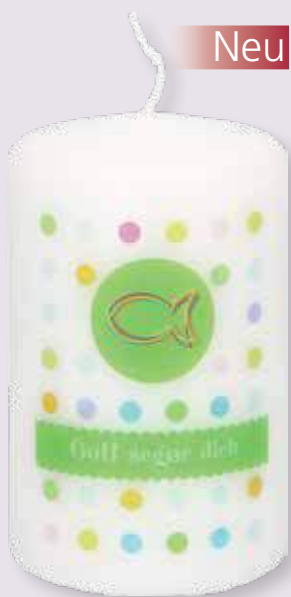

## MOTIVKERZEN

100 x 60 mm

Neu

▲ Taufe –  
Gott segne dich  
2-25039

Neu

▲ Vater unser  
2-25076

▲ Taufe –  
Gott segne dich  
2-25017

▲ Taufe –  
Gott segne dich  
2-25018