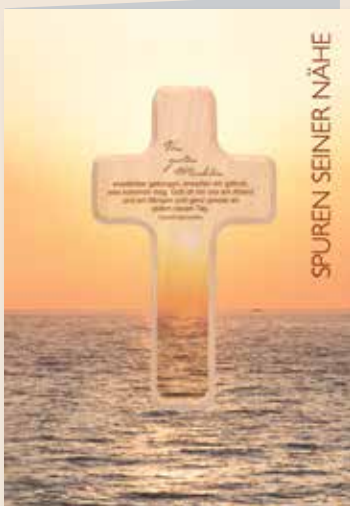

▲ Von guten Mächten
2-330353

▼ Display
„Spuren seiner Nähe“
6 Motive à 2 Stück
2-330355