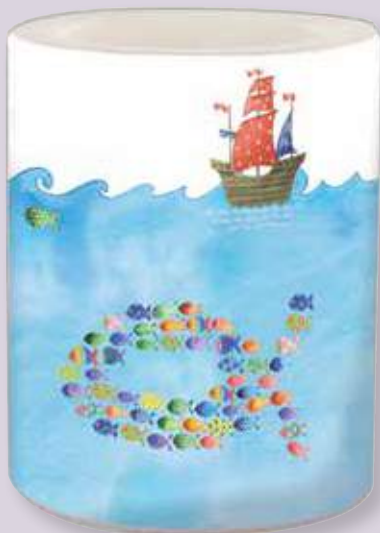

## EHEJUBILÄUM

mit aufgelegtem Wachsmotiv  
265 x 50 mm

▲ Silberhochzeit  
2-24993

▲ Silberhochzeit  
2-24994

▲ Silberhochzeit  
2-24910

▲ Goldhochzeit  
2-24167

▲ Goldhochzeit  
2-24911

MB: 3 Stück  
120 x 100 mm