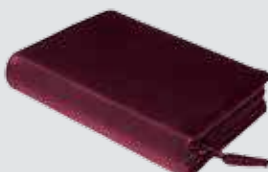

2-810 404 04

Gold | Kreuz