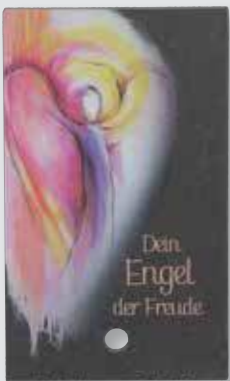

▲ Dein Engel der Freude
2-154550