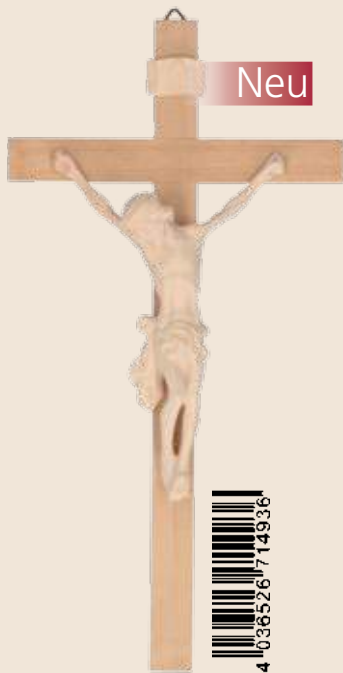

KREUZE

16,5 cm

▲ **Lindenholzkreuz
mit Ahornkorpus**
· mit Korpus, natur
2-33144