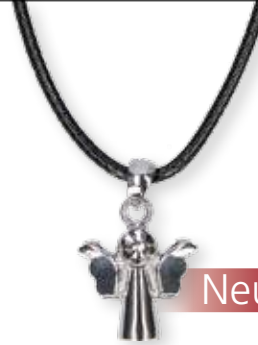

*Sei behütet
auf allen Wegen*

Neu

▲ **Kautschukband mit Engelanhänger**

· Anhänger aus Metall,
mit Glassteinchen: 0,9 cm

2-52828

4 036526 716992

*Für einen ganz
besonderen
Menschen*