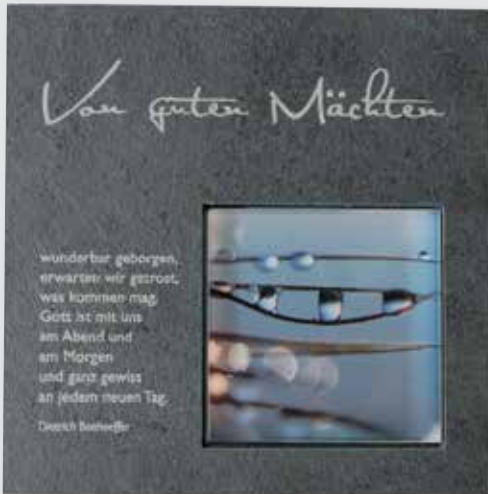

RELIEFS MIT FARBIG BEDRUCKTEM GLASEINSATZ

gelasert · in Geschenkverpackung
17 x 17 cm

Longseller

▲ Von guten Mächten wunderbar geborgen

Text: Dietrich Bonhoeffer
2-154180