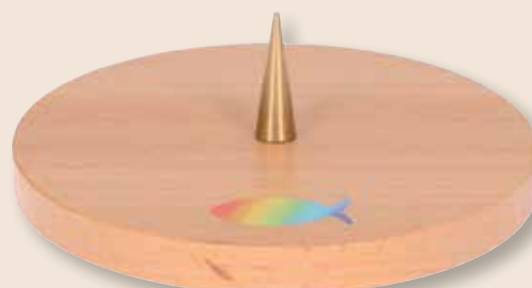

▲ **Symbolleuchter „Fisch“**
· Buche natur
· farbig bedruckt
· 14 cm Ø
2-346118