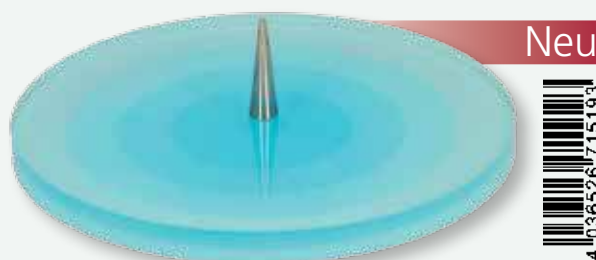

LEUCHTER

farbig bedruckt  
Ø 13,5 cm

▲ Schmuckleuchter  
2-63620

▲ Schmuckleuchter  
2-63624

▲ Symbolleuchter  
2-63615

▲ Symbolleuchter  
2-63621

▲ Symbolleuchter  
· mit Fisch aus Edelstahl  
2-63616

▲ Symbolleuchter  
2-63619