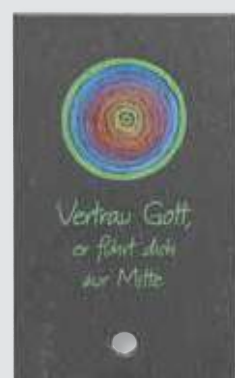

▲ Vertrau Gott ...
2-154545