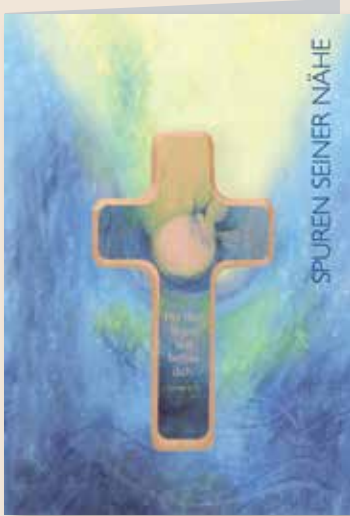

## KARTE MIT HOLZKREUZ

Karte mit farbigem Kuvert · Kreuz aus Buchenholz natur · farbig bedruckt

Karte: 11,5 x 16,8 cm

Kreuz: 11 cm

▲ Der Herr segne und behüte dich  
2-330349

▲ Kreuz  
2-330350

▲ Engel  
2-330354