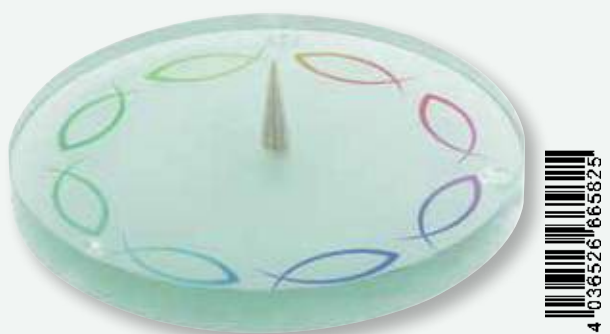

LEUCHTER

farbig bedruckt  
Ø 13,5 cm

▲ Schmuckleuchter  
2-63620

▲ Schmuckleuchter  
2-63624

▲ Symbolleuchter  
2-63615

▲ Symbolleuchter  
2-63621

▲ Symbolleuchter  
· mit Fisch aus Edelstahl  
2-63616

▲ Symbolleuchter  
2-63619