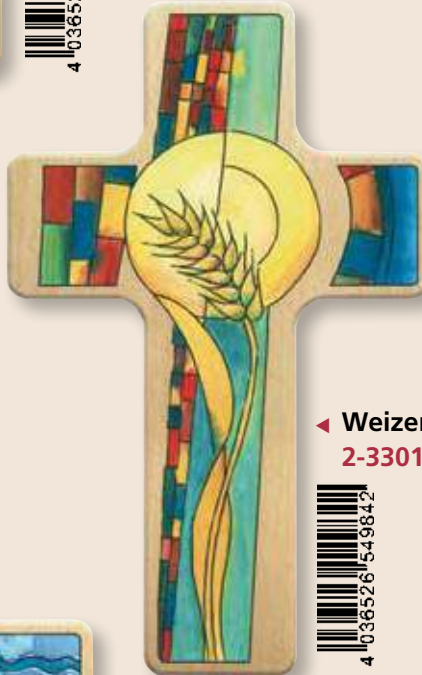

## KINDERKREUZE

Buche natur · farbig bedruckt · in Geschenkverpackung  
18 cm

Longseller

Buche natur · farbig bedruckt  
11 cm

◀ **Sonne und Mond**  
**2-330101**

Gottes Liebe  
ist wie  
die Sonne.  
Sie ist  
immer da,  
auch wenn es  
dunkel wird.