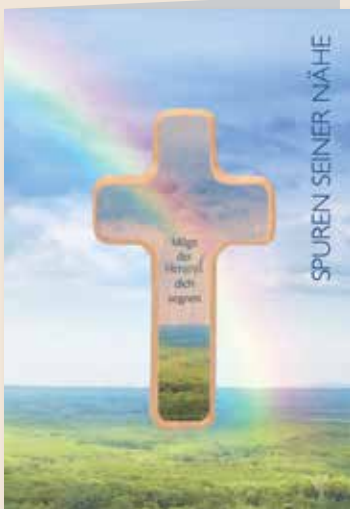

## KARTE MIT HOLZKREUZ

Karte mit farbigem Kuvert · Kreuz aus Buchenholz natur · farbig bedruckt

Karte: 11,5 x 16,8 cm

Kreuz: 11 cm

▲ Der Herr segne und behüte dich  
2-330349

▲ Kreuz  
2-330350

▲ Engel  
2-330354