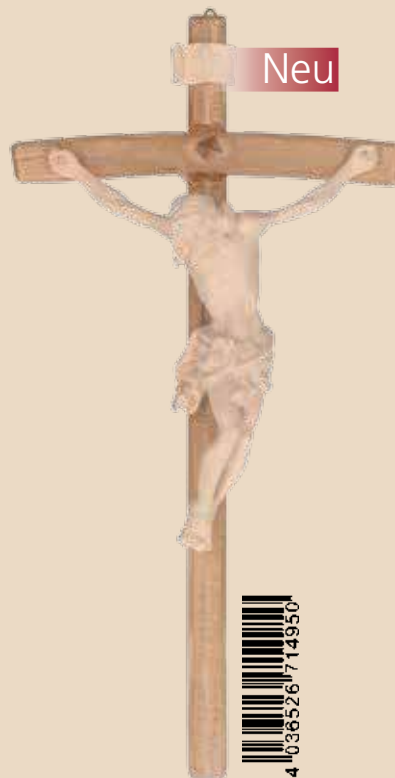

▲ **Lindenholzkreuz
mit Ahornkorpus**
· mit Korpus, natur
2-33146