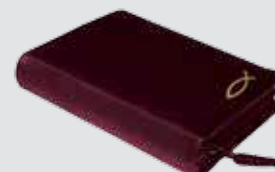

2-820 404 04

PASSEND FÜR ALLE DIÖZESEN