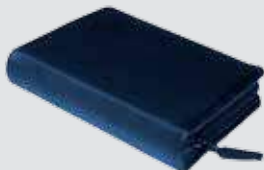

2-820 404 06

Blau

2-810 404 05

Gold | Kreuz