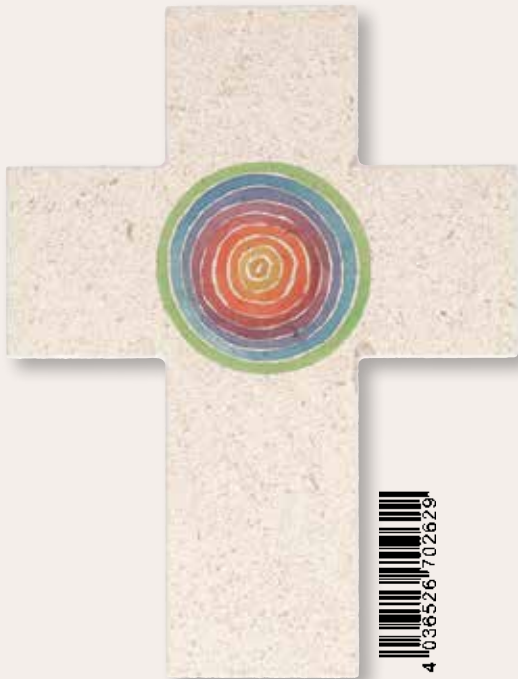

KREUZE

in Geschenkverpackung
17 cm

▲ **Schmuckkreuz**
· farbig bedruckt
2-156150