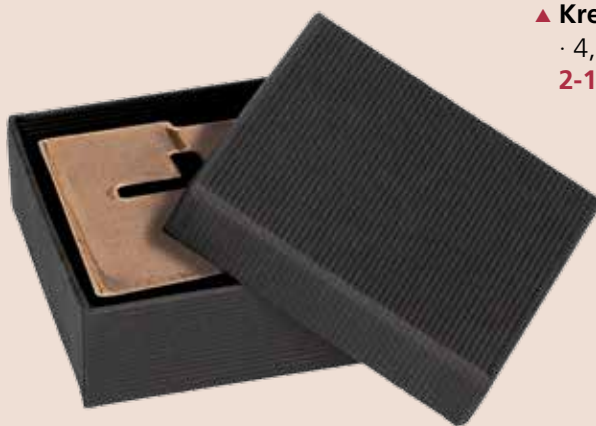

## KREUZPLAKETTEN

Zum Aufhängen oder Hinlegen · in Geschenkverpackung · Künstlerin: Kerstin Stark

▲ **Lebensbaum**  
· 5,5 x 5,5 cm  
**2-148349**

▲ **Kreuzplakette**  
· 4,5 x 5,5 cm  
**2-148199**

grün patiniert · mit Aufhängung · in Geschenkverpackung · Künstler: Hans Rahms  
5 cm