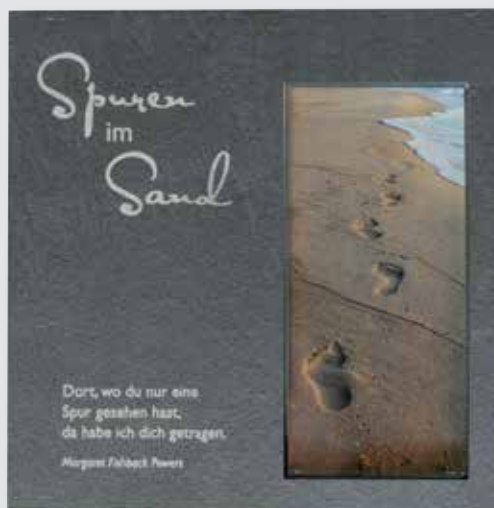

Longseller

▲ Spuren im Sand

Text: Margaret Fishback Powers
2-90154182