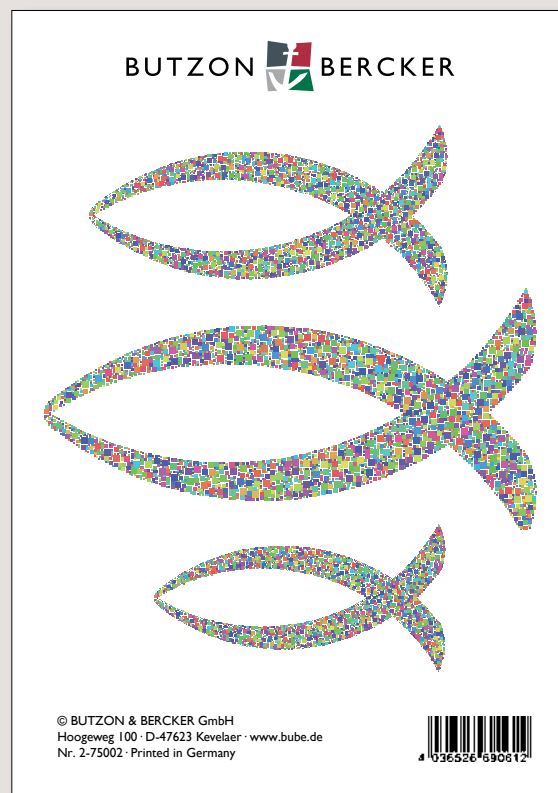

AUTOAUFKLEBER

Set: 12 Stück

1. ▲ **3 Fische**
2. **2-75002**

4 036526 690812