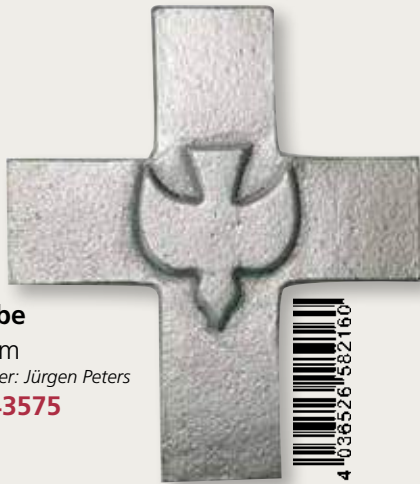

▶ **Taube**
· 7 cm
Künstler: Jürgen Peters
2-843575