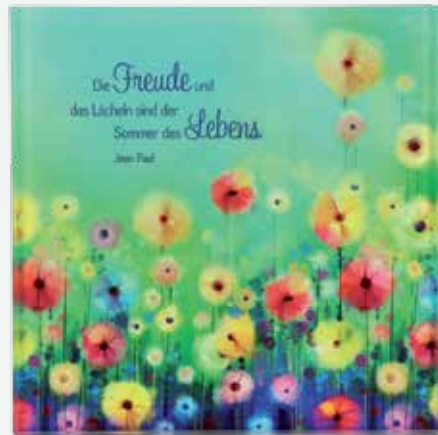

Neu

▲ Die Freude
2-610031