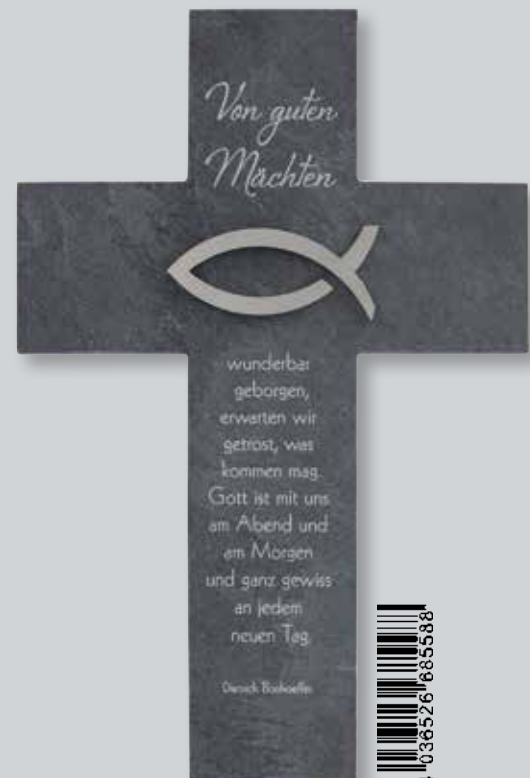

*Von guten
Mächten*

wunderbar
geborgen,
erwarten wir
getrost, was
kommen mag.
Gott ist mit uns
am Abend und
am Morgen
und ganz gewiss
an jedem
neuen Tag.

Dietrich Bonhoeffer

▲ **Von guten Mächten**
· gelasert
· mit Fisch aus Edelstahl
· in Geschenkverpackung
· 21 cm
Text: Dietrich Bonhoeffer
2-154477