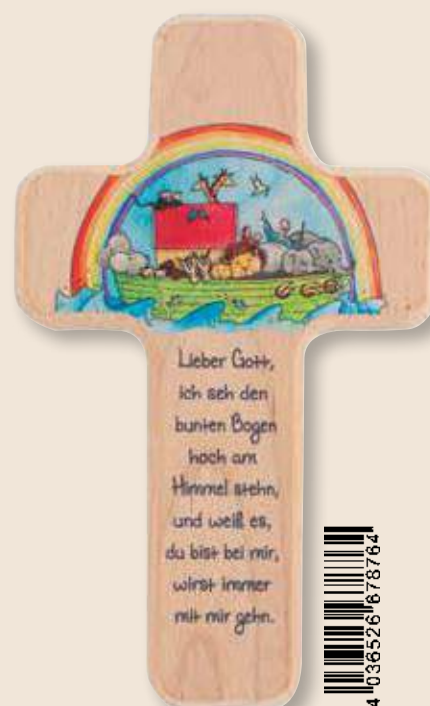

## KINDERKREUZE

Buche natur · farbig bedruckt · in Geschenkverpackung  
18 cm

▲ Viele kleine Leute  
2-330168

▲ Der Herr ist mein Hirte  
2-330362

▲ Wir bitten Gott um Segen  
2-330167

▲ Mein Leben ist bunt  
2-330276