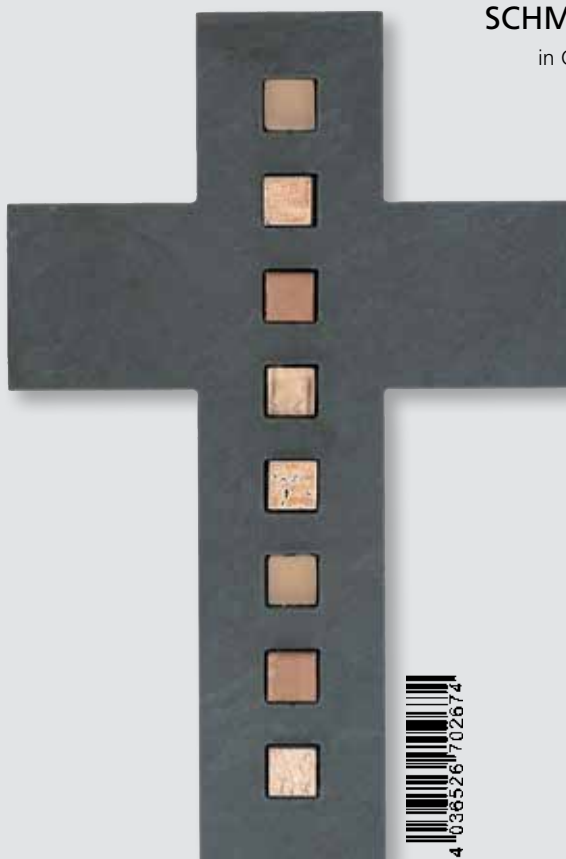

## SCHMUCKKREUZE

in Geschenkverpackung  
26 cm

Longseller

▲ **Schmuckkreuz**  
· mit Inlays aus  
Bronze und Glas  
**2-154116**

▲ **Schmuckkreuz**  
· mit Inlays aus  
Mosaiksteinen  
**2-154556**

◀ **Schmuckkreuz**  
· mit Inlay aus Naturstein  
· in Geschenkverpackung  
· 15 cm  
**2-156006**