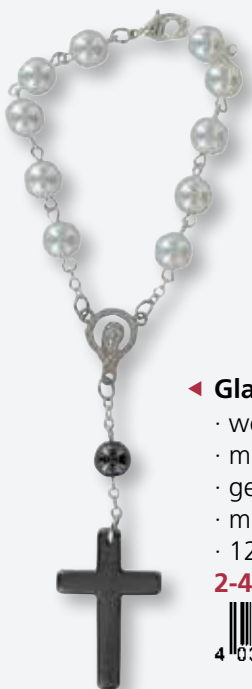

10ER-ROSENKRÄNZE

gekettelt · mit Verschluss · mit Metallkreuz · MB: 3 Stück

▲ **Millefiori-Rosenkranz**

· 13 cm
2-35160

4 036526 678238

▶ **Glasrosenkranz**

· Katzenaugenperlen,
rosa
· 13 cm

2-49202

4 036526 716572

Neu

▶ **Glasrosenkranz**

· Glasperlen, weiß-grün
· 14 cm

2-49203

4 036526 716589

Neu

◀ **Glasrosenkranz**

· weiß
· 15 cm

2-49165

4 036526 693019

◀ **Glas-Rosenkranz**

· weiß
· mit Hämatit-Kreuz
· gekettelt
· mit Verschluss
· 12,5 cm

2-49175

4 036526 692678

▶ **Glasrosenkranz**

· orange
· 11 cm

2-49141

4 036526 651026