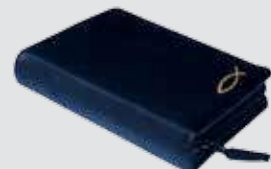

Gold | Fisch

2-820 405 05

4 036526 664996