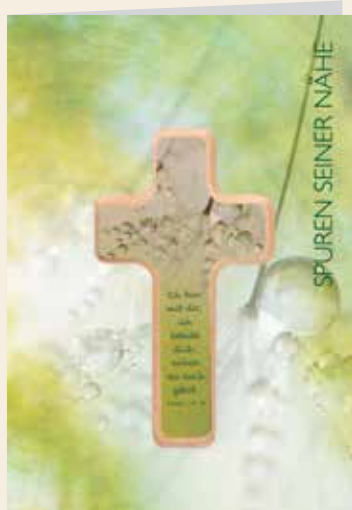

Karte: 11,5 x 16,8 cm

Kreuz: 11 cm

▲ Der Herr segne und behüte dich
2-330349

▲ Kreuz
2-330350

▲ Engel
2-330354

▲ Möge der Himmel dich segnen
2-330351

▲ Ich bin mit dir
2-330352

▲ Von guten Mächten
2-330353