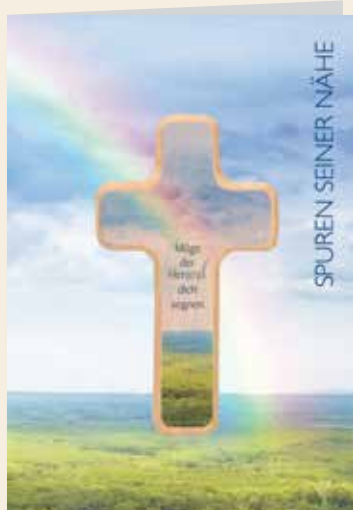

Karte: 11,5 x 16,8 cm

Kreuz: 11 cm

▲ Der Herr segne und behüte dich
2-330349

▲ Kreuz
2-330350

▲ Engel
2-330354

▲ Möge der Himmel dich segnen
2-330351

▲ Ich bin mit dir
2-330352

▲ Von guten Mächten
2-330353