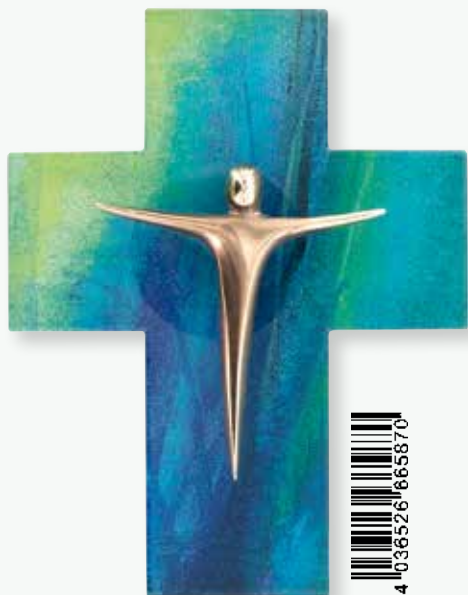

KREUZE

farbig bedruckt · in Geschenkverpackung
14,5 cm
Künstlerin: Kerstin Stark

▲ Kreuz mit Korpus
· mit Korpus aus Bronze
2-630200