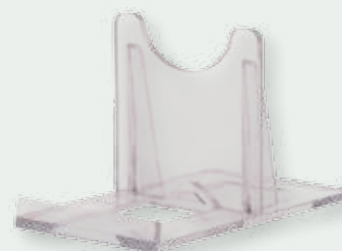

AUFSTELLER

▲ **kleiner Klarsicht-Aufsteller**
· 40 x 50 x 70 cm
2-13020