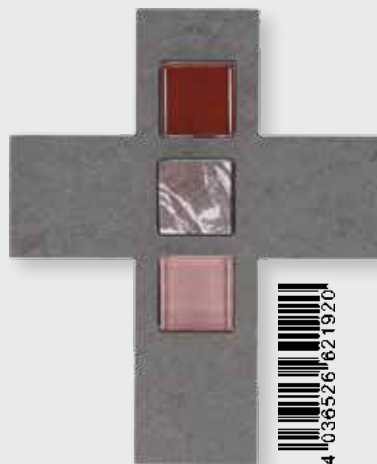

▲ **Relief „Der Herr segne und behüte dich“**
· Motiv durchbrochen
· Ø 10 cm
2-154171

▲ **Fisch**
· Motiv durchbrochen
· 11,5 cm
2-154357

SCHMUCKKREUZE

in Geschenkverpackung

▲ **Schmuckkreuz**
 · mit Inlays aus
 Mosaiksteinen
 · 17 cm
2-154619