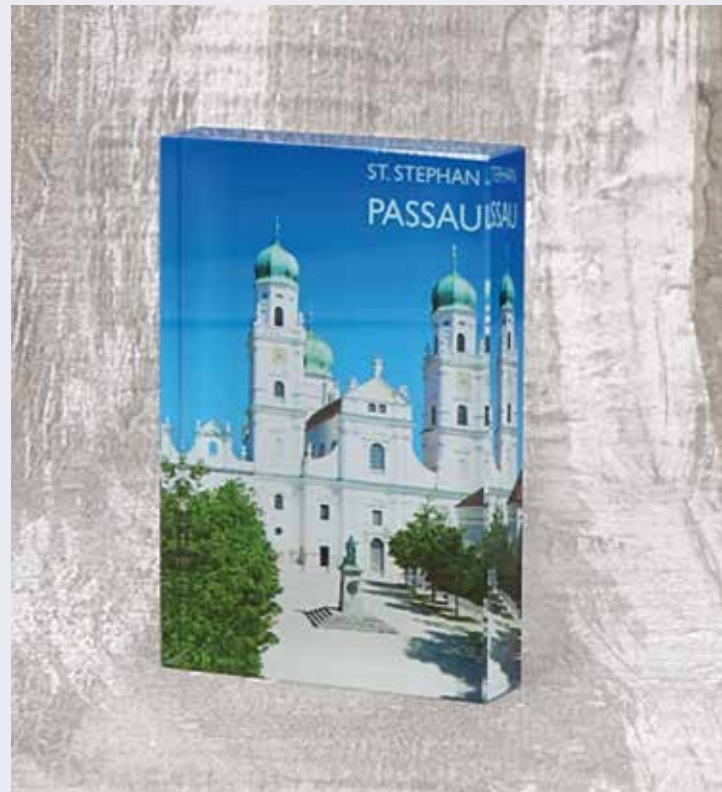

St. Stephan Passau