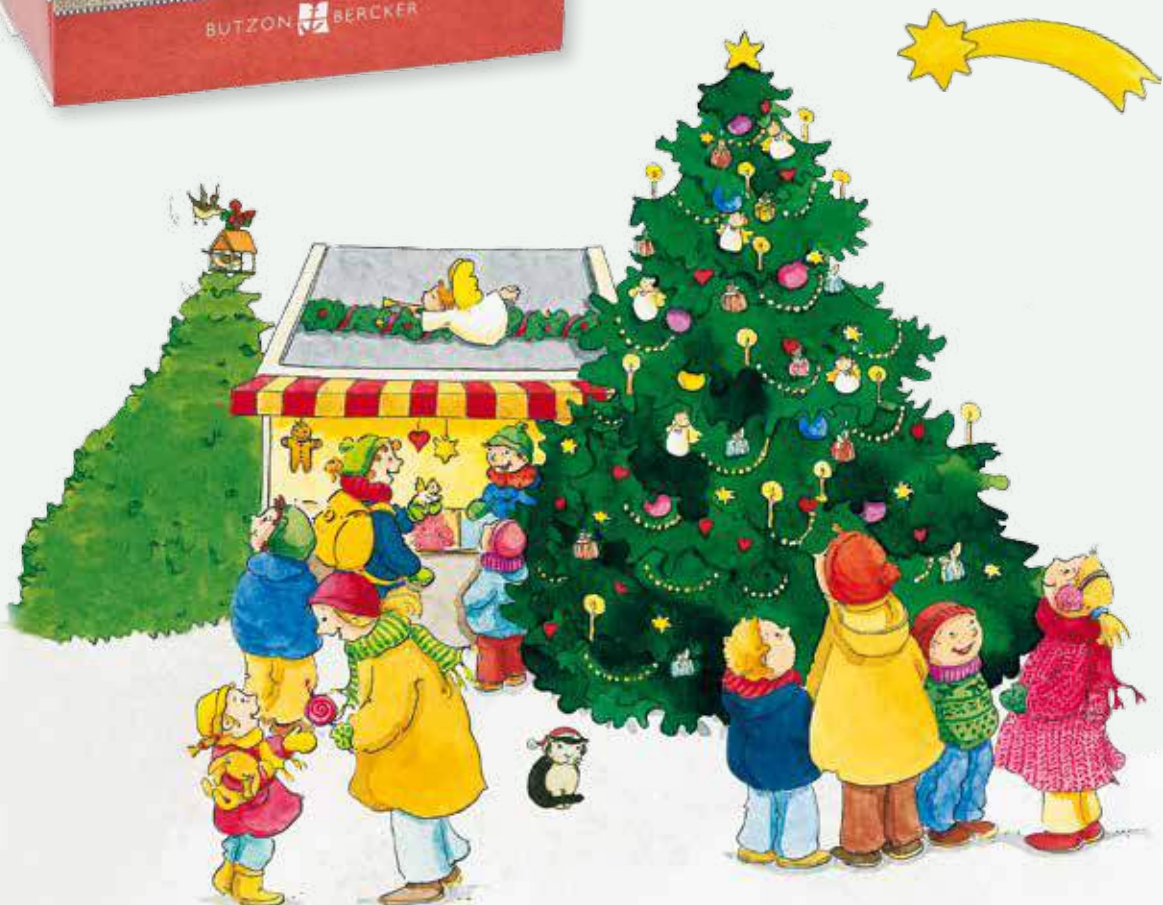

Neu

▲ Ein Engel für dich

- zum Aufstellen
- in Folienbeutel
- 5,5 x 6 x 3 cm

Künstlerin: Kerstin Stark

2-640079

ANHÄNGER

mit Band zum Aufhängen · MB: 3 Stück

Auslieferung
September