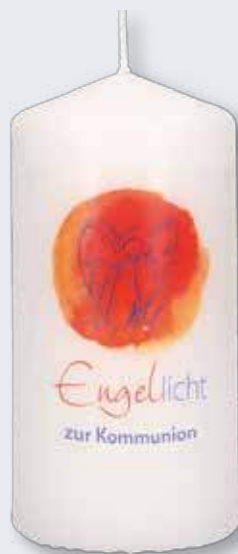

Rot
2-25012

4 036526 704995