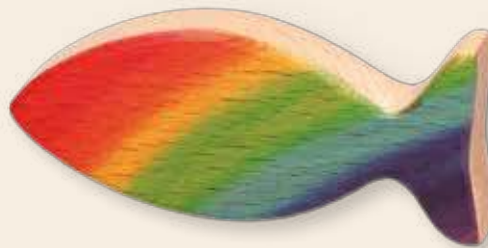

▲ Dankgebete
2-32336

HANDSCHMEICHLER

Buche natur · in Regenbogenfarben besprüht · MB: 3 Stück

▲ Kreuz
· 4,4 x 6,2 x 1,3
2-32842

▲ Engel
· 5,2 x 6 x 1,3
2-32843

▲ Fisch
· 7 x 3 x 1,3
2-32844

◀ Display
„Dein kleiner Wegbegleiter“
mit Holzhandschmeichlern:
8x 2-32842 Kreuz
14x 2-32843 Engel
8x 2-32844 Fisch
2-32845