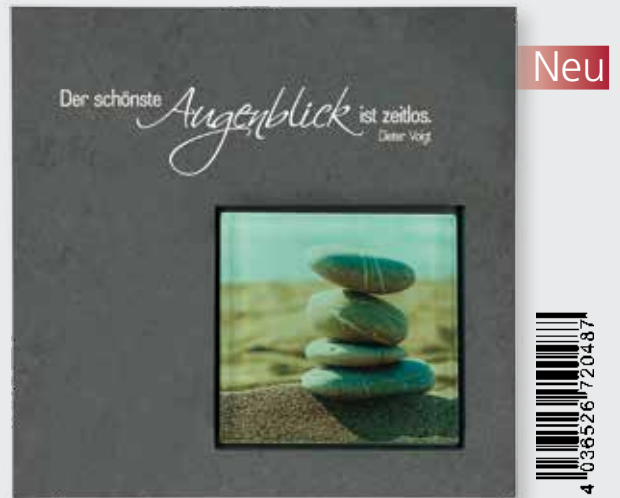

Longseller

▲ **Man sieht nur mit dem Herzen gut**
· mit Herz aus Bronze
Text: Antoine de Saint-Exupéry
2-154387

▲ **Engel**
· mit Engel aus Bronze
2-154390

RELIEFS MIT FARBIG BEDRUCKTEM GLASEINSATZ

gedruckt · in Geschenkverpackung
17 x 17 cm