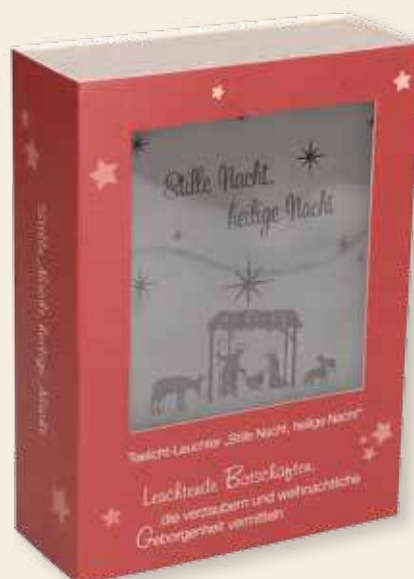

▲ **Symbolleuchter „Fisch“**

- Buche, weiß lackiert und farbig bedruckt
 - 13 cm Ø
- 2-346112**

▲ **Schmuckleuchter**

- Buche, weiß lackiert
 - 13 cm Ø
- 2-90346111**

MOTIVATIONSLICHTER

Holzleuchter mit Teelicht und einem satiniertem Acrylglasaufsteller
in Geschenkverpackung
10 x 13 x 10 cm

◀ **Genieße die kleinen Dinge**
2-346123

4 038526 720074

Neu

◀ **Stille Nacht, heilige Nacht**
2-346122

4 038526 718217

Auslieferung
September

KREUZE

16,5 cm