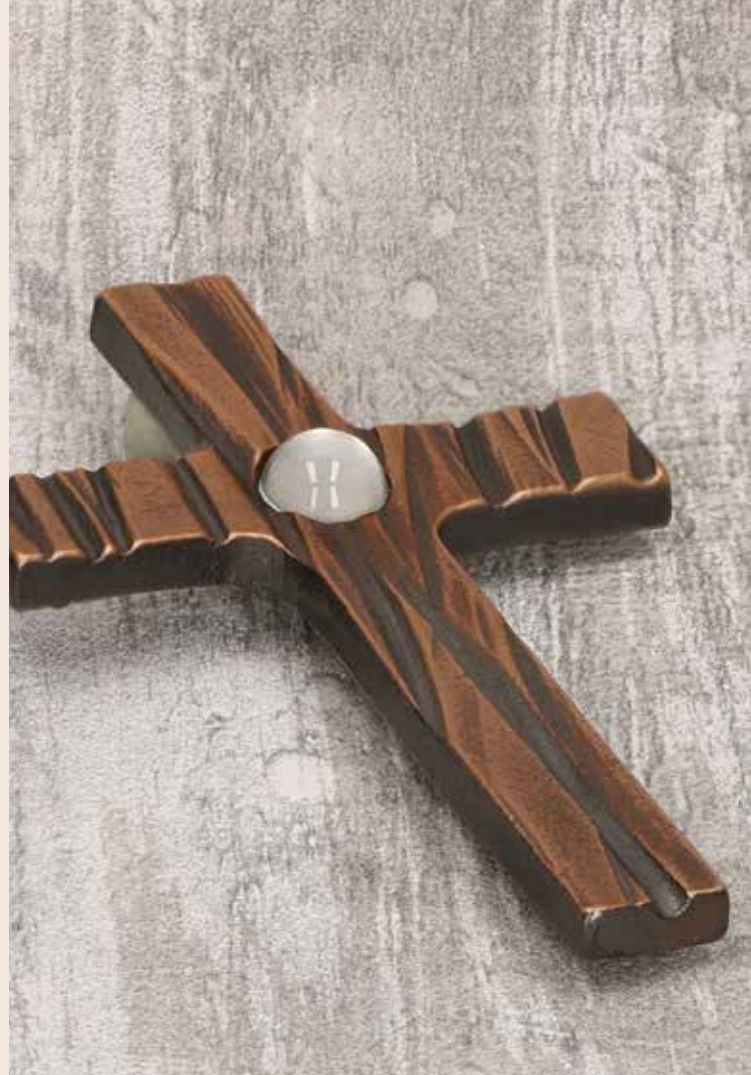

▲ Schmuckkreuz

· 15 cm

Künstler: Gerhard Kluckow

2-14053