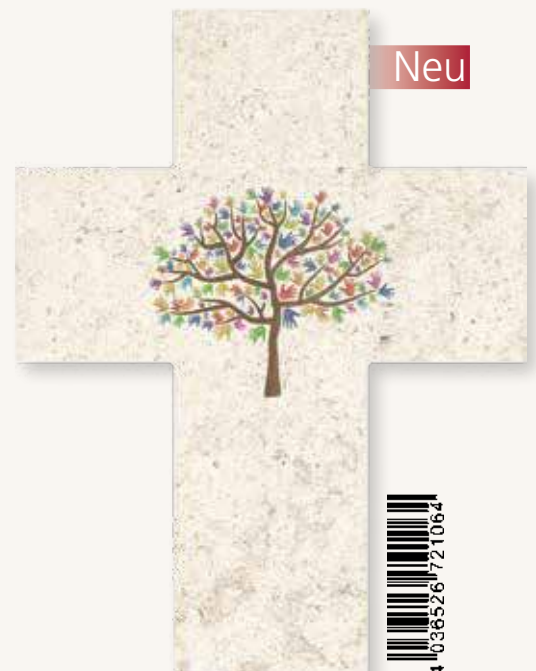

▲ **Schmuckkreuz**
· farbig bedruckt
2-156072