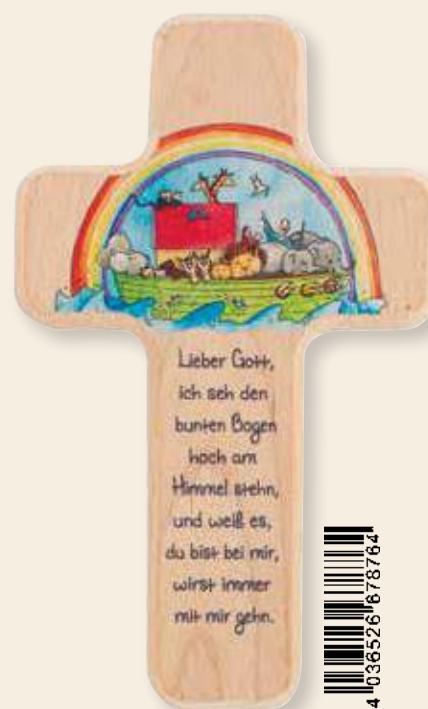

▲ Arche Noah
2-330285