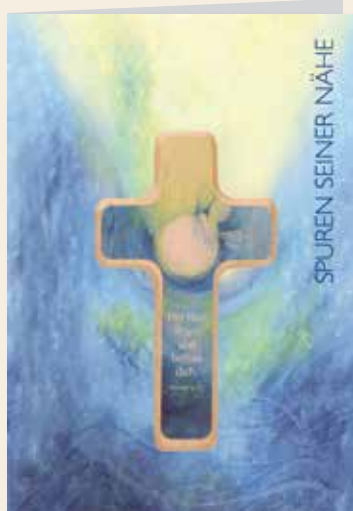

Karte: 11,5 x 16,8 cm

Kreuz: 11 cm

▲ Der Herr segne und behüte dich
2-330349

▲ Kreuz
2-330350

▲ Engel
2-330354

▲ Möge der Himmel dich segnen
2-330351

▲ Ich bin mit dir
2-330352

▲ Von guten Mächten
2-330353