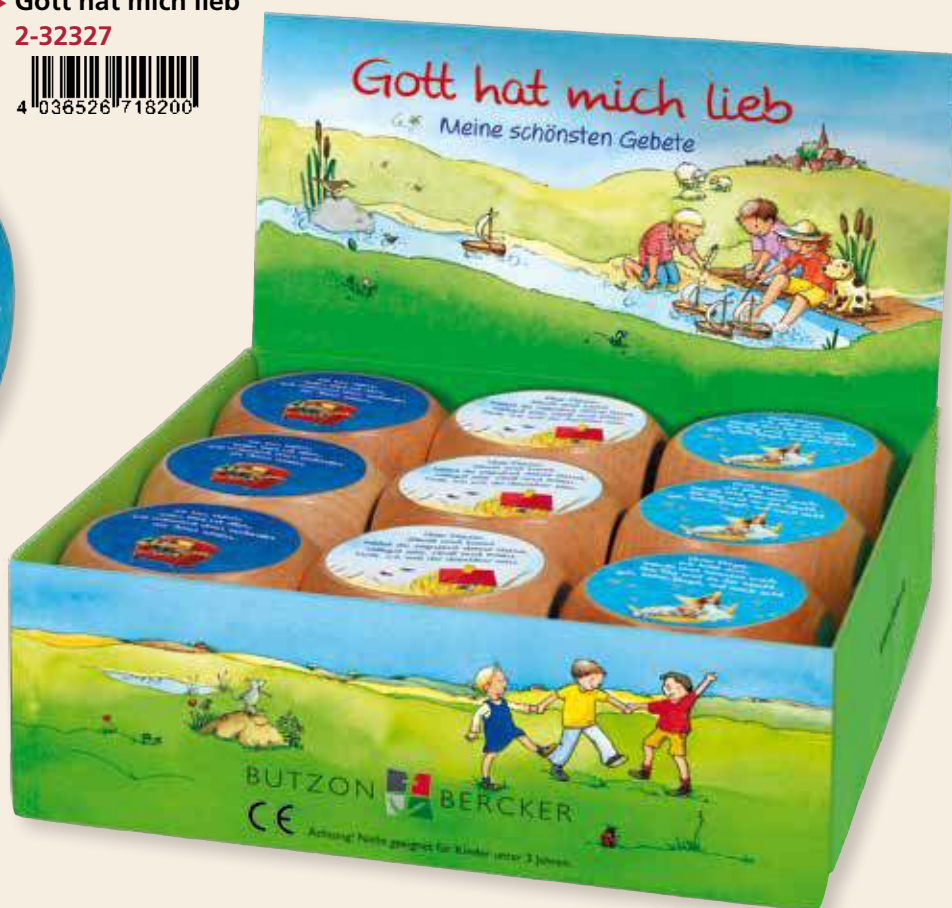

DISPLAY MIT GEBETSWÜRFELN

3 Motive á 3 Stück
 Würfel: Buche natur · mit farbiger Prägung
 5 x 5 x 5 cm

Neu

Tisch-Gebete

Abend-Gebete

► Gott hat mich lieb
 2-32327

Engel-Gebete

HANDSCHMEICHLERKREUZE