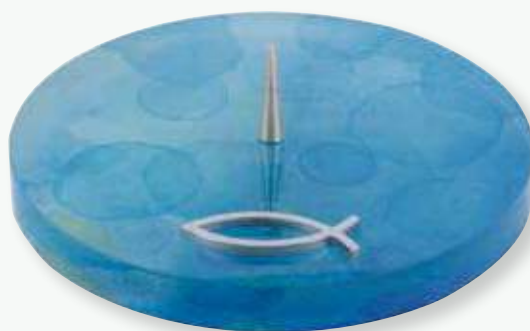

▲ Symbolleuchter
· mit Fisch aus Edelstahl
2-63616