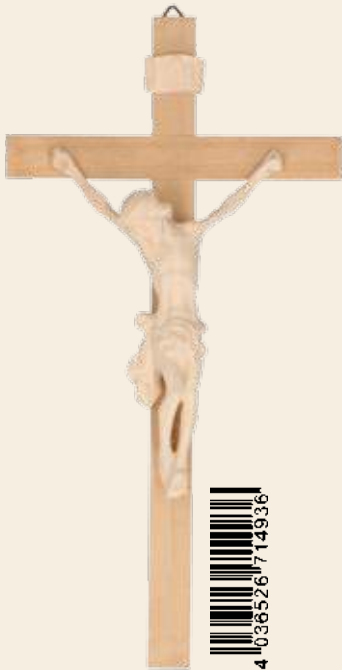

KREUZE

16,5 cm

▲ **Lindenholzkreuz
mit Ahornkorporus**
· mit Korpus, natur
2-33144