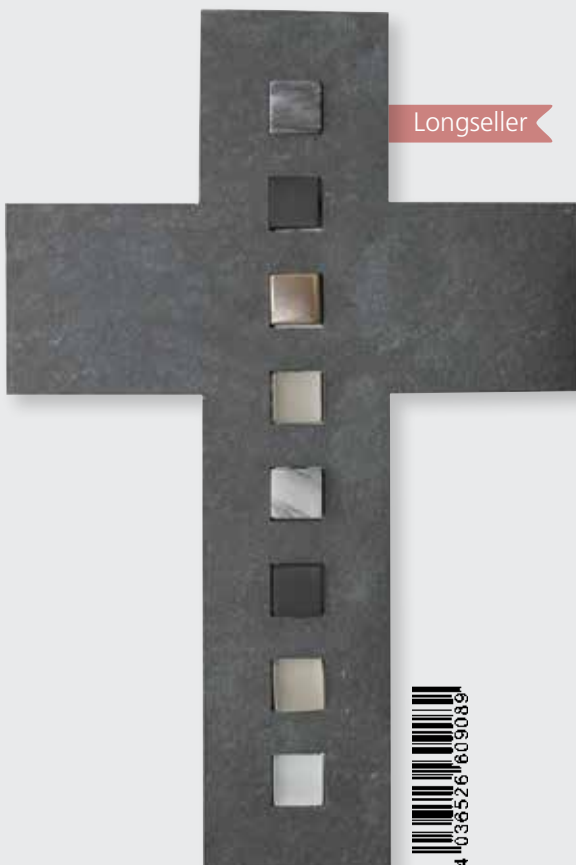

▲ **Schmuckkreuz**
· mit Inlays aus
Mosaiksteinen
· 17 cm
2-154619

Longseller

▲ **Schmuckkreuz**
· mit Inlays aus Bronze und Glas
· 26 cm
2-154116