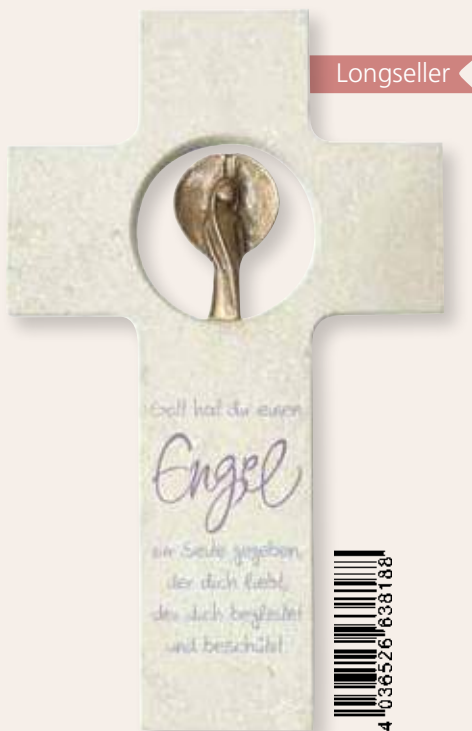

▲ **Engel**
2-156155

KREUZE

in Geschenkverpackung
17 cm

▲ **Von guten Mächten**
· farbig bedruckt
· mit Fisch aus Edelstahl
Text: Dietrich Bonhoeffer
2-156146

▲ **Schmuckkreuz**
· mit Inlays aus Mosaiksteinen
2-156156