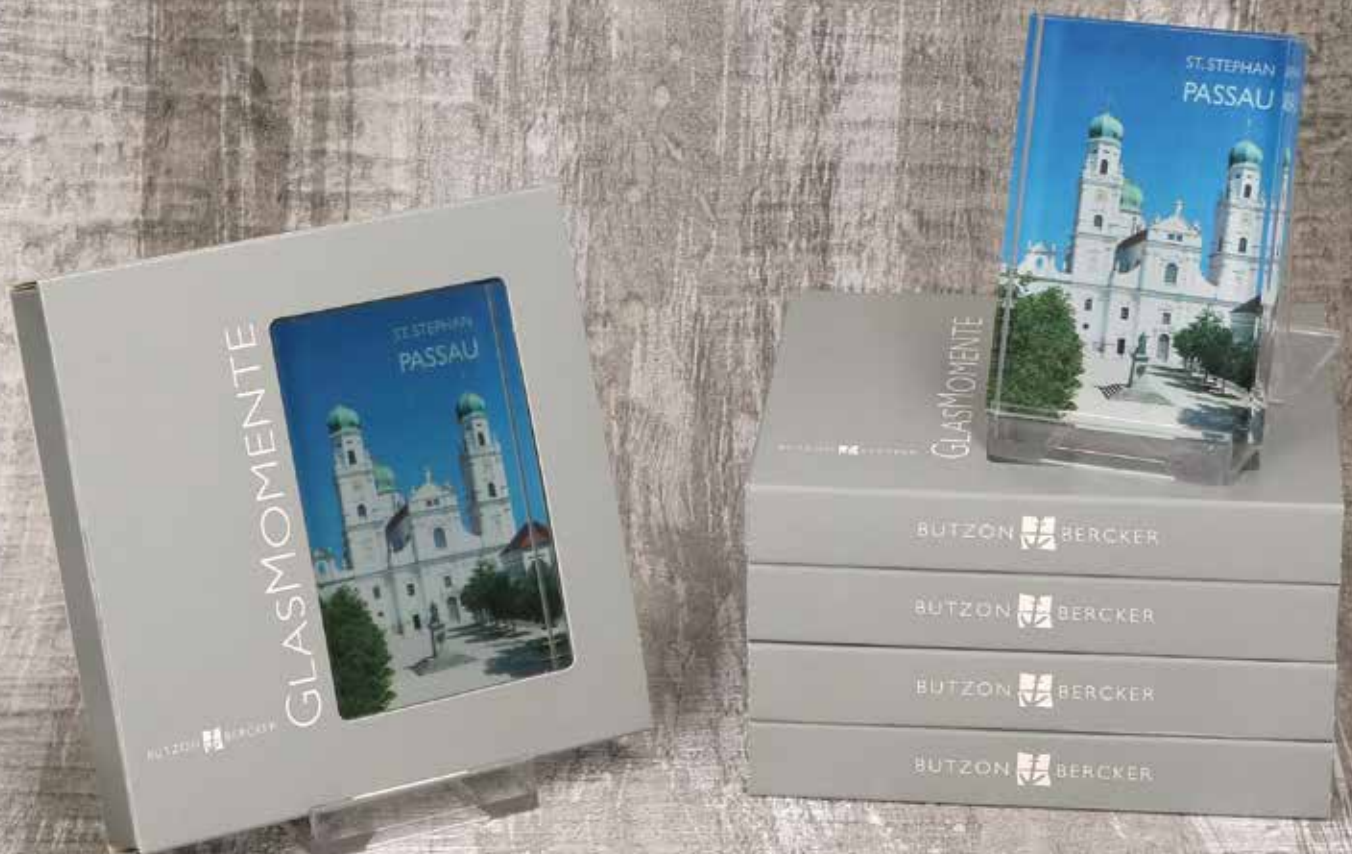

Ihr *Glas*Moment mit Ihrem Motiv in hochwertiger Geschenkverpackung

Wenn Ihre Kunden das ganz besondere Geschenk suchen, dann ist ein individuell gestalteter Glas-Quader mit einem Motiv Ihrer Wahl genau das Richtige. Ab einer Bestellmenge von 50 Exemplaren produzieren wir Glas-Quader zum Aufstellen als Sonder-Editionen und liefern diese in einer attraktiven Geschenkverpackung.

- Größe: 6 x 9 cm
- Mindestbestellmenge pro Motiv: 50 Stück
- Unser Service: Gestaltung nach Ihren Vorgaben, Druck und Konfektionierung in Geschenkverpackung
- Lieferzeit: 4 bis 5 Wochen

Ihre Ansprechpartnerin

Helga Daniels

berät Sie gerne:

helga.daniels@bube.de

+ 49 (0) 28 32 9 29-297