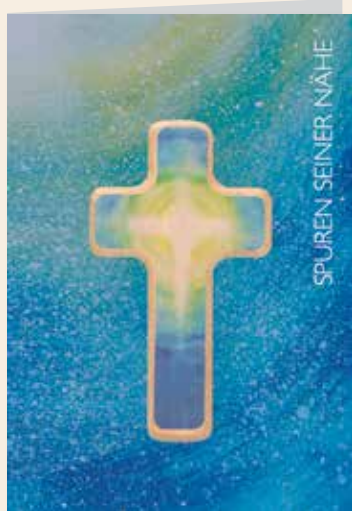

Karte: 11,5 x 16,8 cm

Kreuz: 11 cm

▲ Der Herr segne und behüte dich
2-330349

▲ Kreuz
2-330350

▲ Engel
2-330354

▲ Möge der Himmel dich segnen
2-330351

▲ Ich bin mit dir
2-330352

▲ Von guten Mächten
2-330353