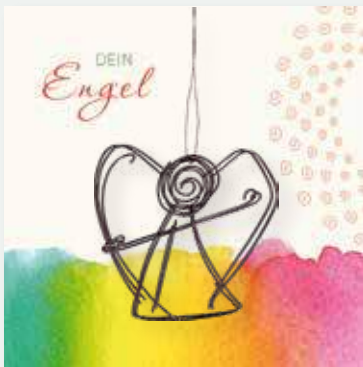

▲ Dein Engel
2-161018