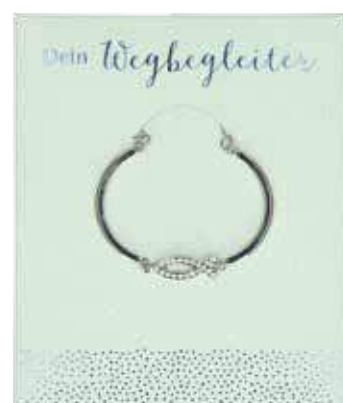

1. ▲ **Dein Wegbegleiter**
   · Metall-Armband
   · Fisch mit Steinchen
   · mit variablem Verschluss
   2-35274