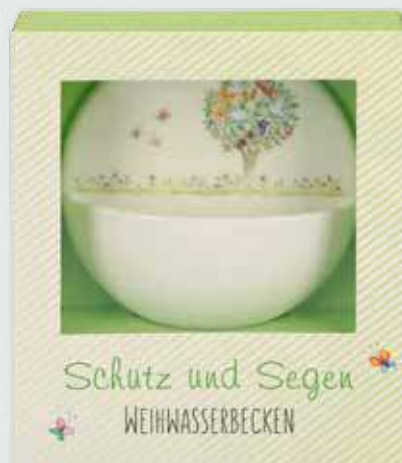

KINDERKREUZE

farbig bedruckt · auf Backcard  
6,5 x 11 cm

*Geschenk*  
MOMENTE

Passend für den  
Geschenkmomente-Ständer  
auf Seite 302

▲ Gott segne und behüte dich  
2-640116

▲ Dein Engel beschütze dich  
2-640115