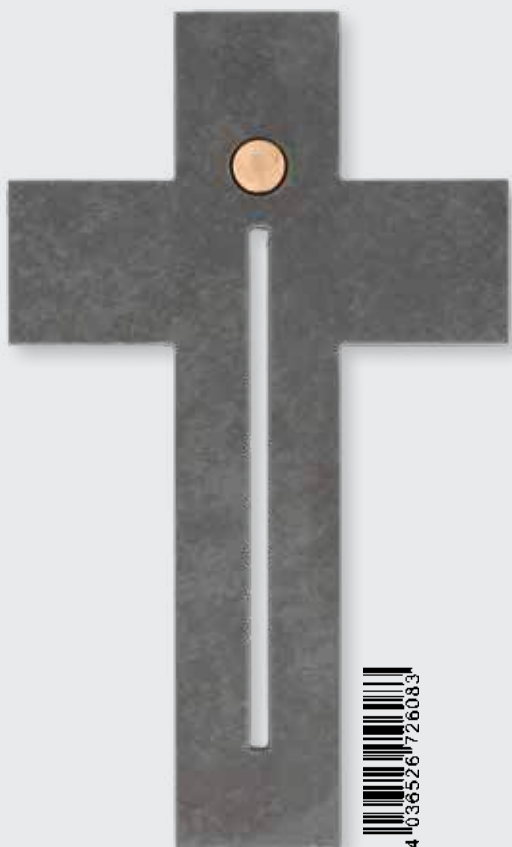

KREUZE

in Geschenkverpackung

Sakrale Kunst und christlich geprägtes Kunsthandwerk haben im Wallfahrtsort Kevelaer eine lange Tradition. Bei unseren Schieferkreuzen verbinden sich Erfahrung und Tradition mit einem künstlerischen Gespür für neue und moderne Materialien und Formen.

▲ **Kreuz der Freude**

- mit Inlay aus Bronze
- Motiv durchbrochen
- 22 cm

Künstler: Gregor Telgmann

2-154195