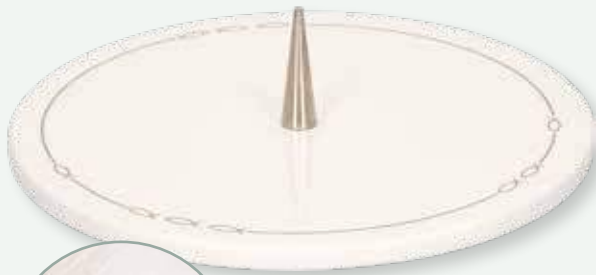

## LEUCHTER

Ø 13 cm

▲ **Gottes Segen**  
· gold-grau bedruckt  
**2-640095**

▲ **Licht der Freude**  
**2-640098**

▲ **Schutz und Segen**  
· gold bedruckt  
**2-640096**

▲ **Schutz und Segen**  
· silber bedruckt  
**2-640097**