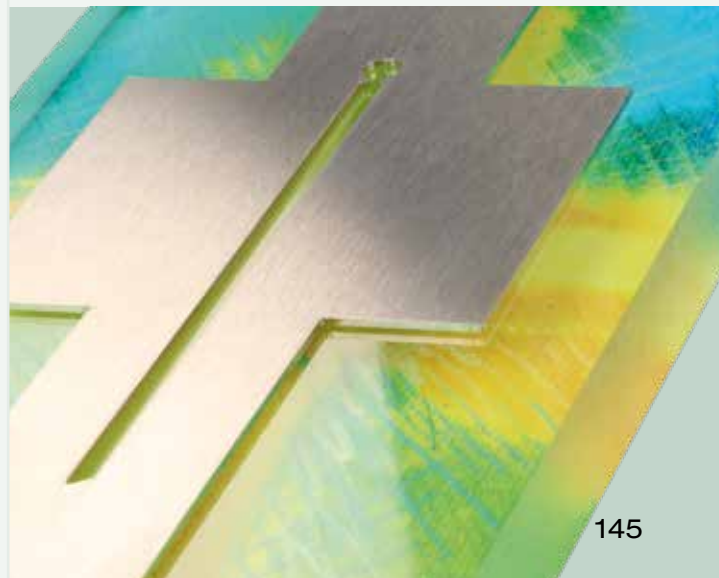

KREUZE

farbig bedruckt · in Geschenkverpackung
14,5 cm

farbig bedruckt · Motiv durchbrochen · in Geschenkverpackung
18 cm

RELIEF ZUM AUFHÄNGEN

mit Edelstahlkreuz · farbig bedruckt
in Geschenkverpackung · mit Expertise
10 x 28 cm
Künstler: Gregor Telgmann