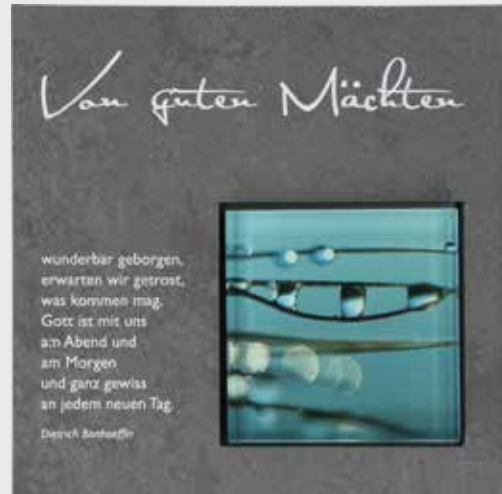

## RELIEFS MIT FARBIG BEDRUCKTEM GLASEINSATZ

weiß bedruckt · in Geschenkverpackung  
17 x 17 cm

Long-seller

▲ **Spuren im Sand**  
Text: Margaret Fishback Powers  
**2-90154182**

Long-seller

▲ **Von guten Mächten wunderbar geborgen**  
Text: Dietrich Bonhoeffer  
**2-154180**