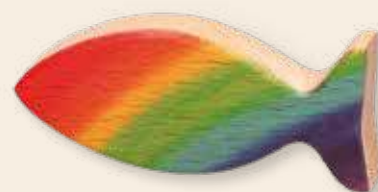

▲ **Engel**
· 5,2 x 6 x 1,3 cm
2-32843

▲ **Fisch**
· 7 x 3 x 1,3 cm
2-32844