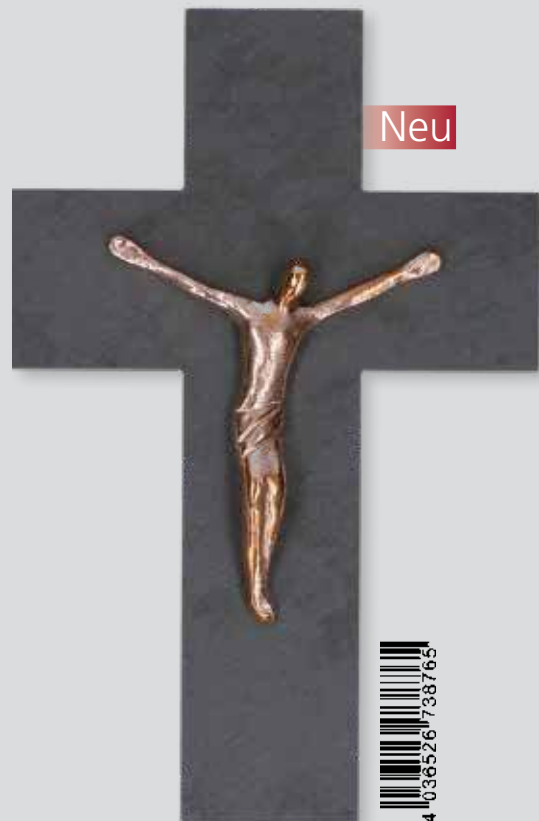

▲ **Kreuz mit Korpus**
· Korpus aus Bronze
· 20 cm
Künstler: Hans-Peter Fonteyne
2-154640