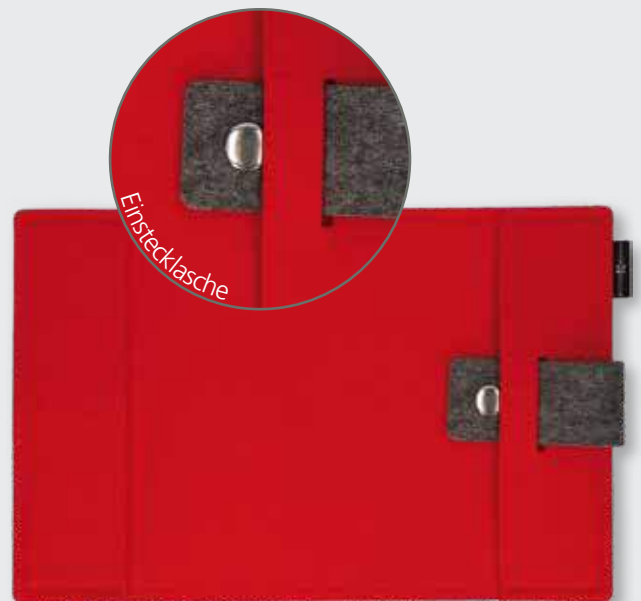

# Gotteslob-Buchhüllen aus **echtem Wollfilz**

mit Druckknopf-Verschluss | 14,5 x 19 cm | kein RR

**Königsblau**  
**2-90572843**

**Rot**  
**2-90572844**

**Hellgrün**  
**2-90572845**

**Grau meliert**  
**2-90572846**