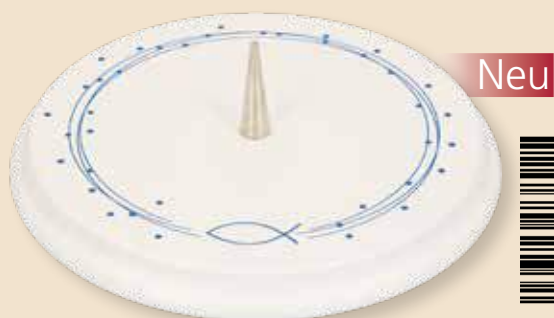

LEUCHTER

Buche · weiß lackiert
Ø 13 cm

▲ **Symbolleuchter**
· farbig bedruckt
· für Kerzen bis Ø 70 mm
2-346126