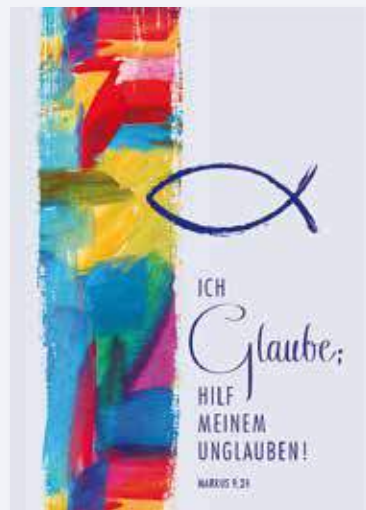

▲ Postkarte

- ohne Adressfeld
- VE: 10 Stück
- 10,5 x 14,8 cm

140-62450192