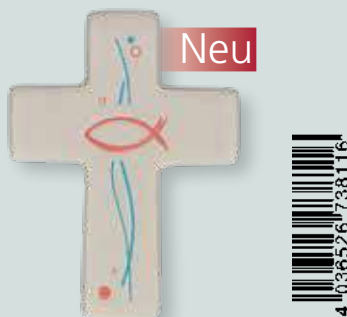

Neu
▲ Gott segne und behüte dich
· 3,3 x 4,3 cm
2-158014