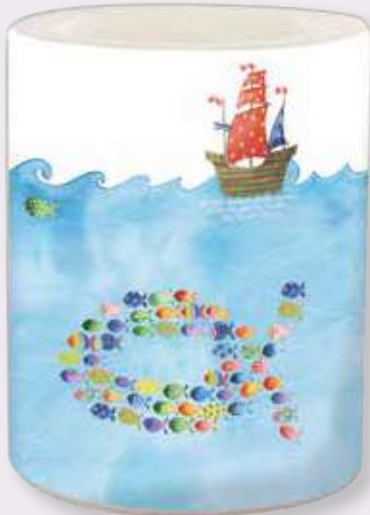

KERZEN

LAMPIONKERZEN

MB: 3 Stück

Ihr warmes Licht öffnet die Herzen und zaubert eine behagliche Atmosphäre in jeden Raum. Zugleich tragen die Kerzen eine leuchtende Botschaft. Der Clou: Diese Kerzen brennen nach innen aus. Die äußere Wachsschicht bleibt erhalten, so dass anschließend ein Teelicht hineingestellt werden kann. Auf diese Weise bleibt die Freude an diesen Kerzen lange erhalten.

▲ Erstkommunion

120 x 100 mm

Künstlerin: Nina Chen

2-24940

4 036526 698687