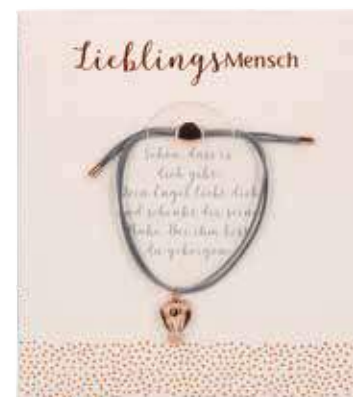

Leer-Display  
 2-35238

▲ Schön, dass es dich gibt  
 2-35235

▲ Lieblingsmensch  
 2-35236

**Geschenk  
MOMENTE**

Passend für den  
Geschenkmomente-Ständer  
auf Seite 302

geknüpft · mit stufenlosem Schiebeverschluss für individuelle Größenverstellung  
mit Anhängern aus Metall · in Geschenkverpackung  
MB: 3 Stück · Innendurchmesser: 5 - 8 cm