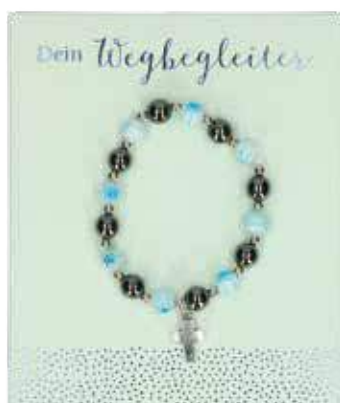

1. ▲ **Dein Wegbegleiter**
   · Stretch-Armband
   · blaue Kunststoffperlen
   mit Blumenmuster und
   Hämatitperlen
   2-35272