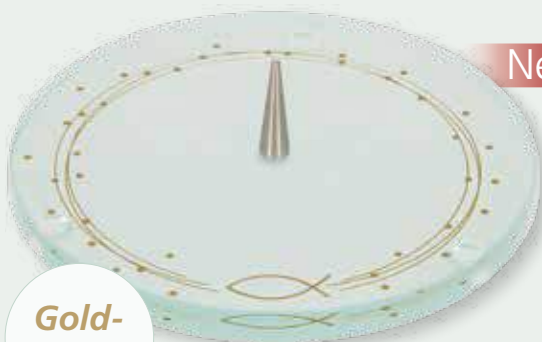

LEUCHTER

Ø 13,5 cm

Neu

Gold-
druck

▲ **Symbolleuchter**
· gold bedruckt
2-63626