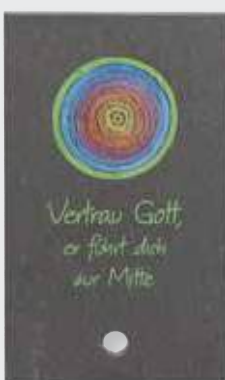

## SCHIEFERMOMENTE

farbig bedruckt · mit Eichenholzstab zum Aufstellen · auf Backcard · MB: 3 Stück  
6 x 10 cm

▲ **Gott segne deinen Weg**  
2-154047

▲ **Von Herzen**  
2-154371

▲ **Glück**  
2-154372

▲ **Schutzengel**  
2-154513