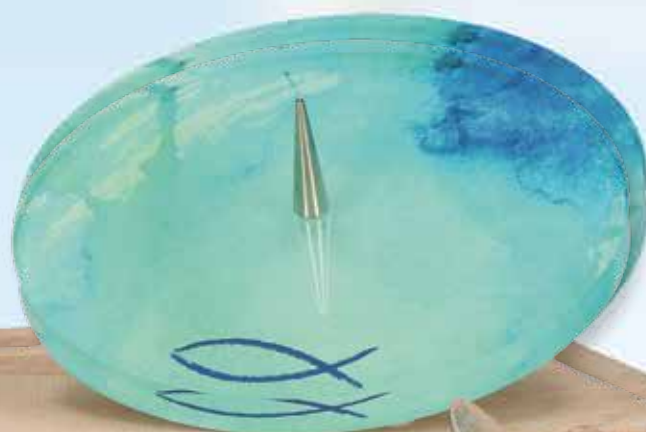

Der Herr befiehlt
seinen Engeln, dich
zu behüten auf
all deinen Wegen.

Psalm 91,11