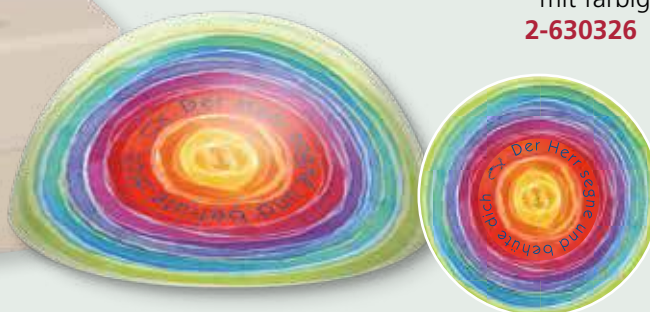

◀ **Der Herr segne und behüte dich**
· mit farbiger Illustration
2-630326