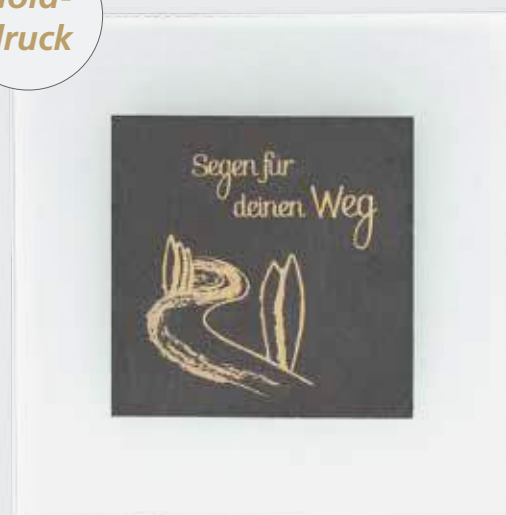

## RELIEFS AUF MATTGLAS

in Geschenkverpackung

Glas: 17 x 17 cm

Schiefer: 10 x 10 cm

▲ **Von guten Mächten**  
 · mit Bäumen aus Bronze  
 · weiß bedruckt  
 Text: Dietrich Bonhoeffer  
**2-154027**

**Gold-  
druck**