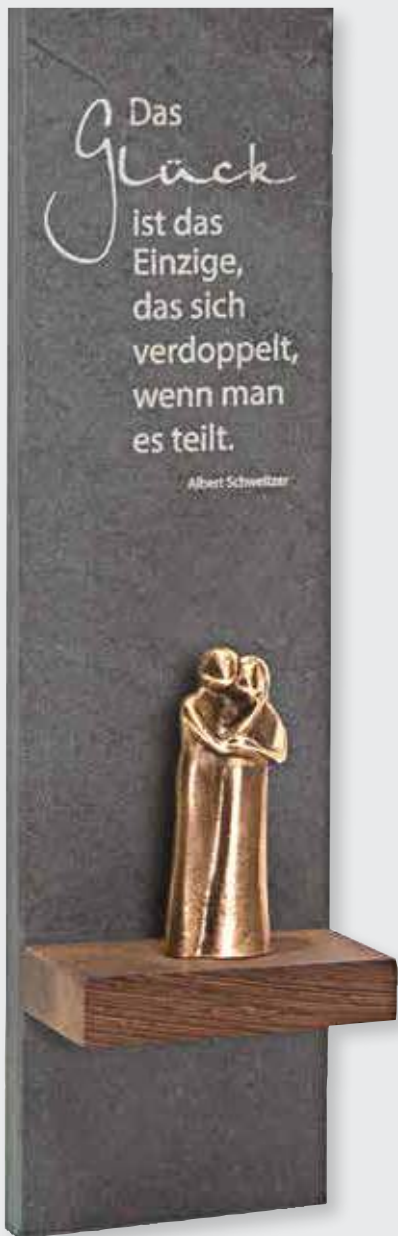

STELLEN

mit Sockel aus Wengeholz

8 x 30 cm

Künstlerin: Kerstin Stark

Stele ohne Figur
2-1543810

Text: Albert Schweitzer