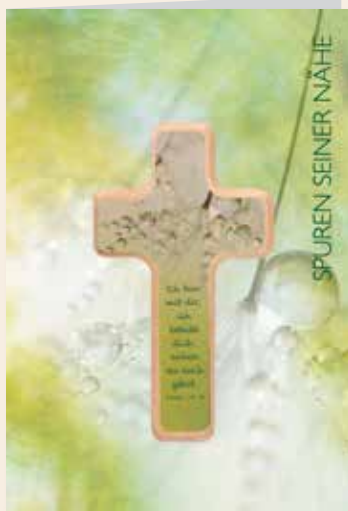

▲ Ich bin mit dir
2-330352