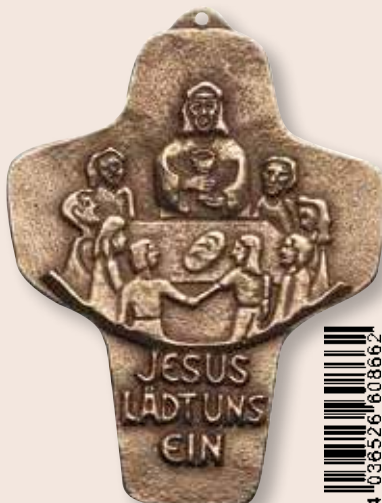

▲ **Jesus lädt uns ein**
· 10 cm
Künstler: Jürgen Peters
2-142168