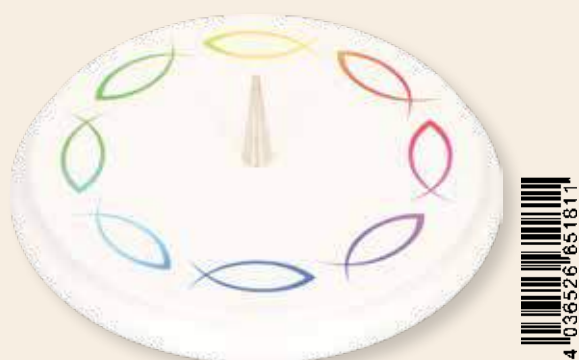

## LEUCHTER

Buche · weiß lackiert  
Ø 13 cm

▲ **Symbolleuchter**  
· farbig bedruckt  
· für Kerzen bis Ø 70 mm  
**2-346126**

▲ **Symbolleuchter**  
· farbig bedruckt  
· für Kerzen bis Ø 70 mm  
**2-346127**