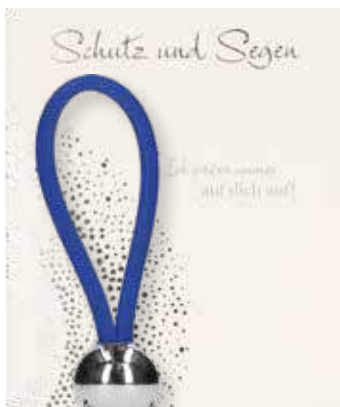

4 036526 717074