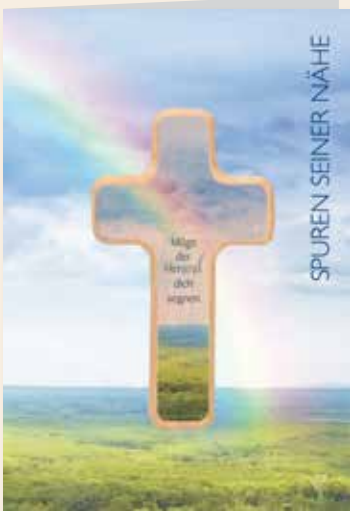

## KARTE MIT HOLZKREUZ

Karte mit farbigem Kuvert · Kreuz aus Buchenholz natur · farbig bedruckt

Karte: 11,5 x 16,8 cm

Kreuz: 11 cm

▲ Der Herr segne und behüte dich  
2-330349

▲ Kreuz  
2-330350

▲ Engel  
2-330354