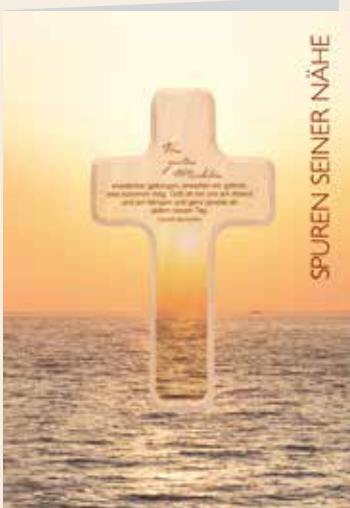

▲ Von guten Mächten
2-330353