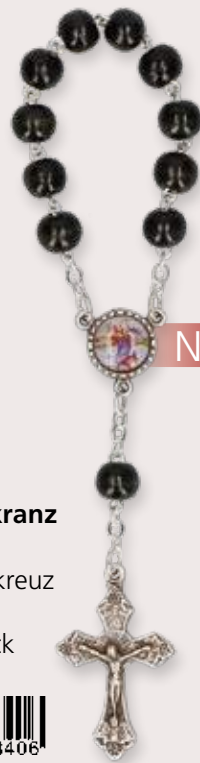

► Holzrosenkranz

- gekettelt
- mit Metallkreuz
- 14 cm
- MB: 3 Stück

2-35091

4 036526 738406