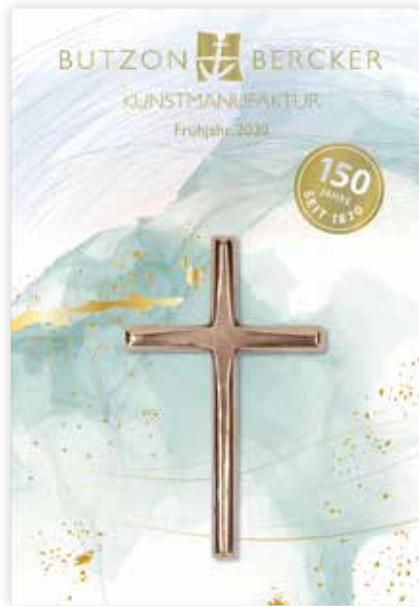

Kevelaer, im Dezember 2019

Art.-Nr.: 5-1109

Kinder | Geschenke | Spiritualität |  
Kalender | Ratgeber FJ 2020

Art.-Nr.: 2-4444

Kunstmanufaktur FJ 2020

Art.-Nr.: 2-1154

LichtMomente FJ 2020

Art.-Nr.: 140-160000