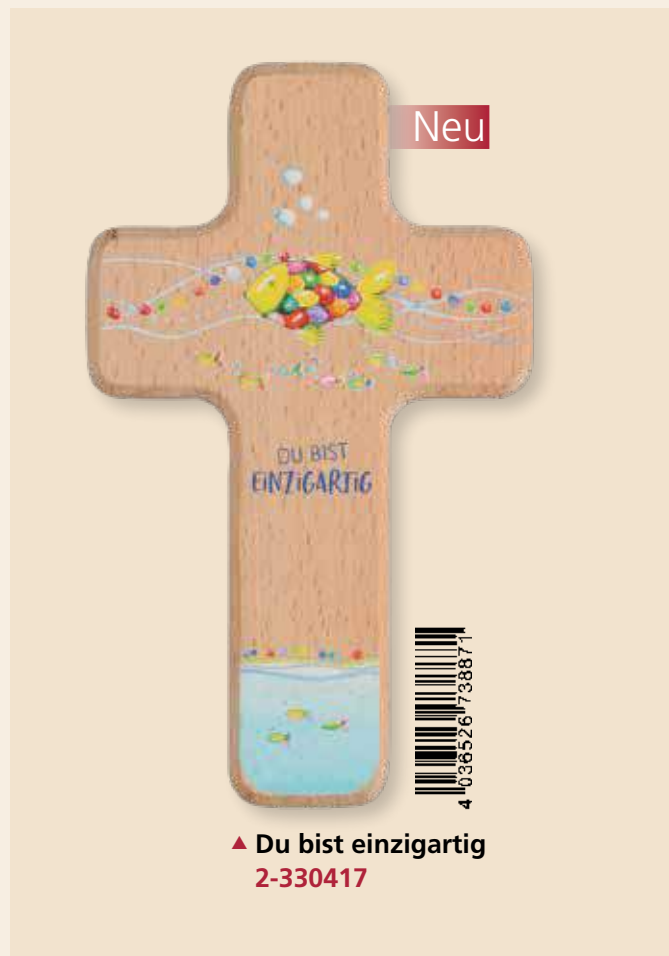

KINDERKREUZE

Buche natur · farbig bedruckt · in Geschenkverpackung
18 cm

Neu