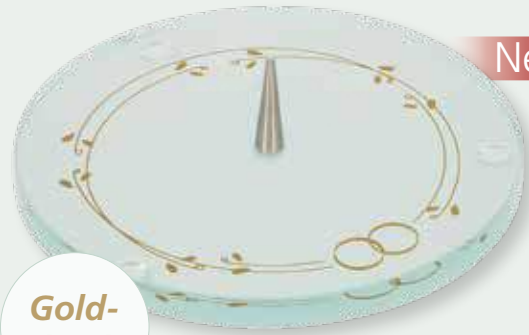

## LEUCHTER

Ø 13,5 cm

Neu

Gold-  
druck

▲ **Symbolleuchter**  
· gold bedruckt  
**2-63626**

Neu

Gold-  
druck

▲ **Symbolleuchter**  
· gold bedruckt  
**2-63627**