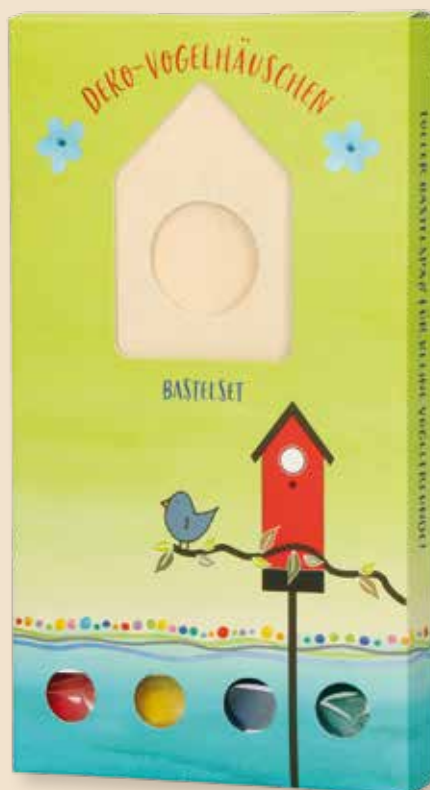

### MOTIVATIONSLICHT

Holzleuchter mit Teelicht und einem satinierten Acrylglasaufsteller  
in Geschenkverpackung  
10 x 13 x 10 cm

**Gold-  
druck**

▲ **Ein Engel für dich**  
**2-346125**

BASTELSETS

zum Zusammenstecken · mit Acrylfarben, Pinsel zum Bemalen und Kordel zum Aufhängen  
 Lieferung in Geschenkverpackung · 11 x 17 x 10 cm (unverpackt) · MB: 3 Stück