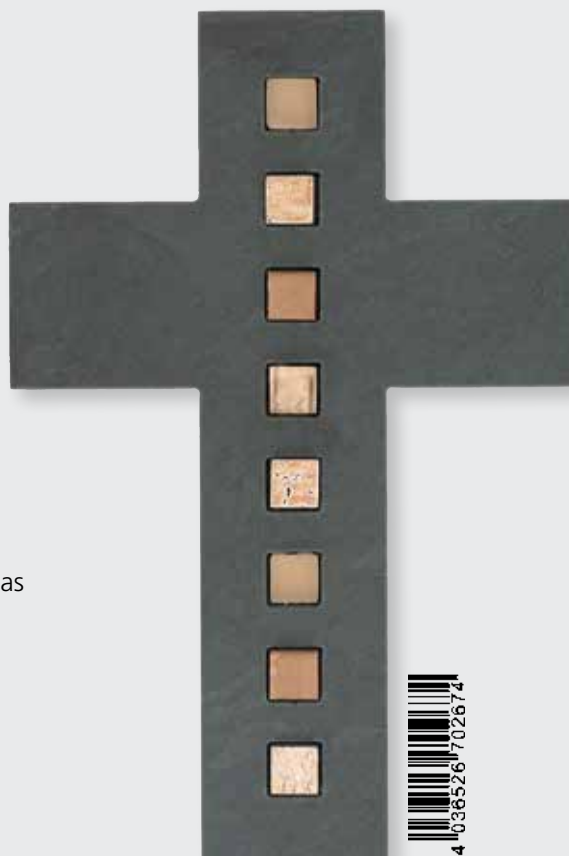

- ▲ **Schmuckkreuz**
- mit Inlays aus Mosaiksteinen
- 26 cm
- **2-154556**