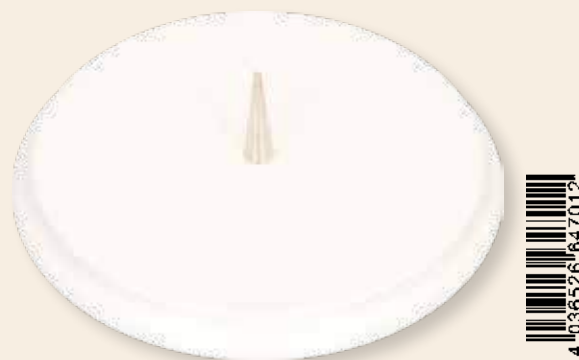

▲ **Schmuckleuchter**
2-90346111