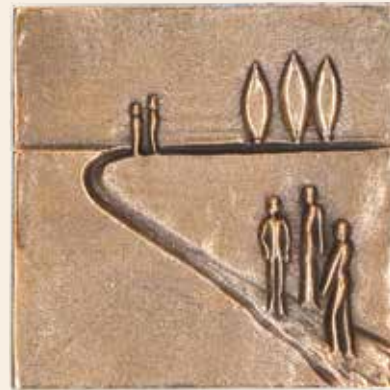

### ▲ Bronze-Geschenkset „Auf dem Weg“

- Relief zum Aufhängen: 7,5 x 7,5 cm
- Plakette für das Portemonnaie: Ø 2,2 cm
- in Geschenkverpackung
- 8 x 8 x 2 cm

Künstlerin: *Stephanie Telgmann*

**2-148364**